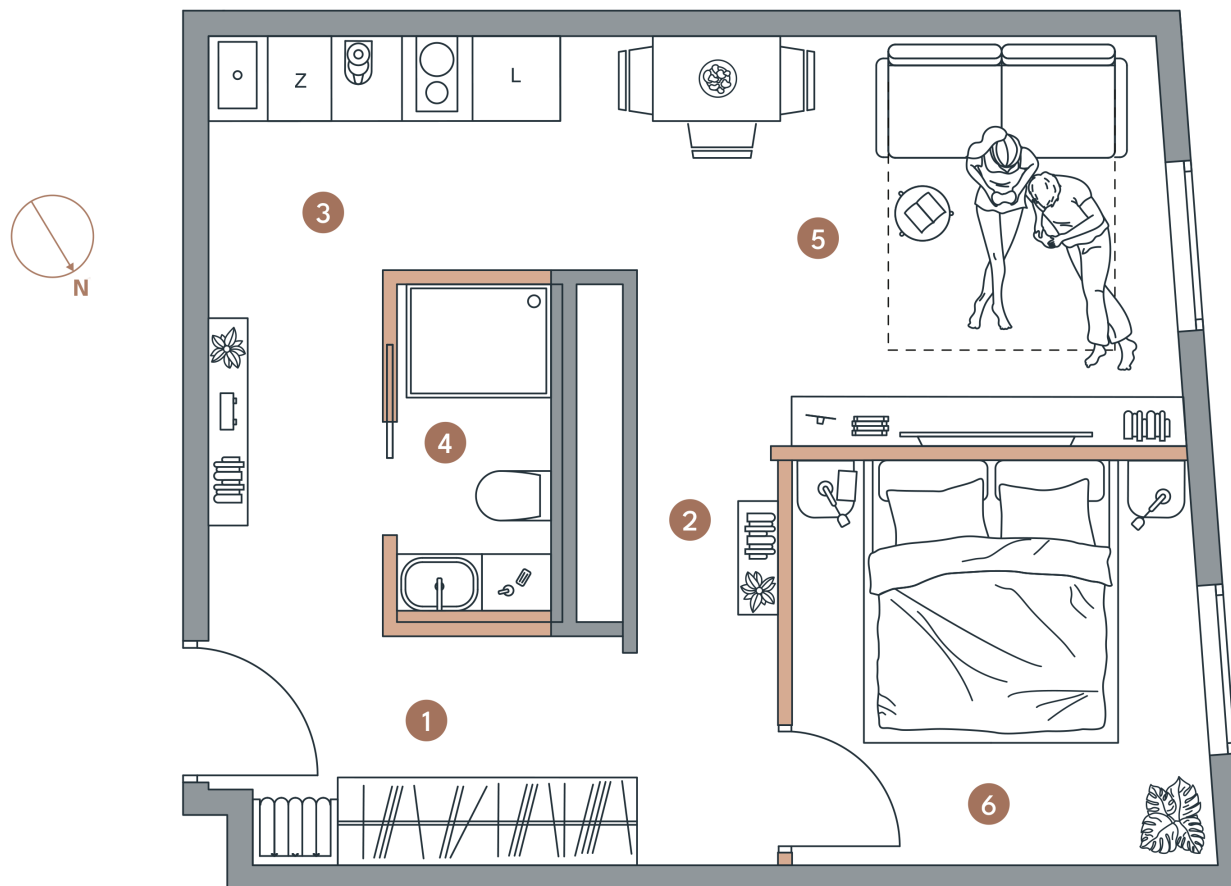

Lokal

Powierzchnia

Piętro

Pokoje

4.6

36,76M²

3

2

Powierzchnie

1 . Przedpokój	4,47 m ²
2 . Korytarz	2,77 m ²
3 . Kuchnia	7,90 m ²
4 . Łazienka	2,65 m ²
5 . Pokój	10,79 m ²
6 . Pokój	8,18 m ²
SUMA	36,76 m²

LEGENDA

 Ściany niedemontowane

 Ściany możliwe do demontażu
