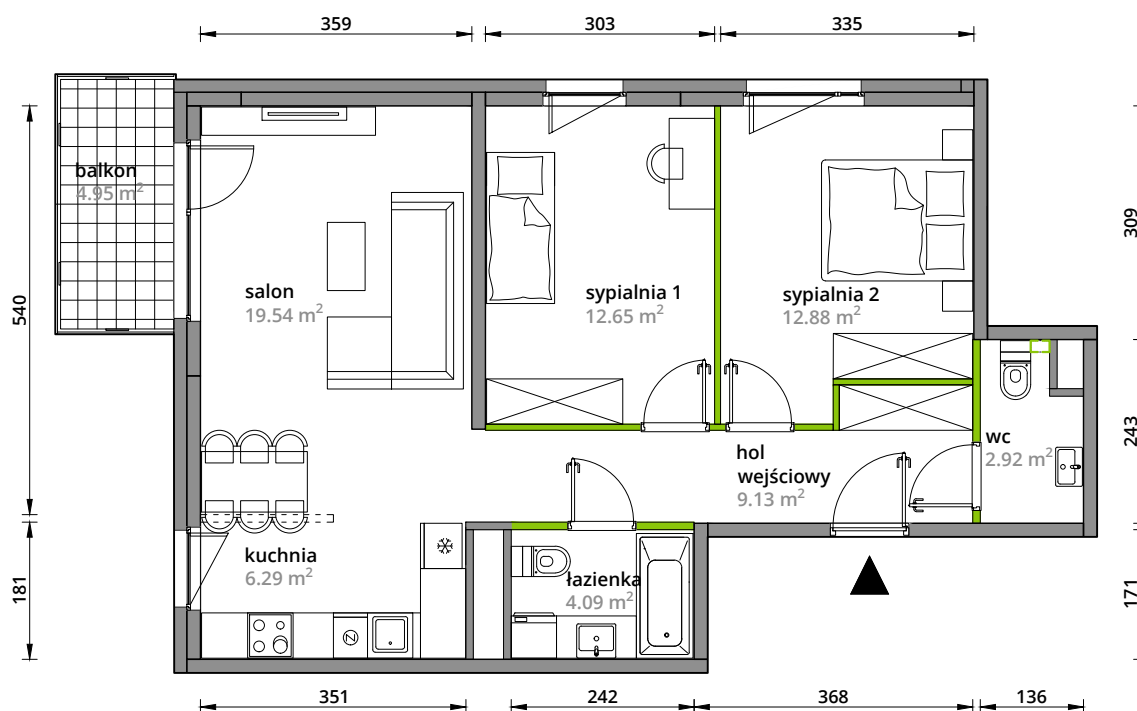

Aleje Praskie.

nr 152

Powierzchnia **67,50m²**

Piętro 1

Aranżacja mieszkania jest przykładowa.

Powierzchnia **użytkowa**

hol wejściowy	9.13 m ²
salon	19.54 m ²
kuchnia	6.29 m ²
sypialnia 1	12.65 m ²
sypialnia 2	12.88 m ²
wc	2.92 m ²
łazienka	4.09 m ²
Razem	67.50 m²
+balkon	4.95 m ²

Rzut kondygnacji **Piętro 1**

Plan osiedla **Budynek 3-A**

U nas nigdy nie płacisz za powierzchnię pod ścianami działowymi.