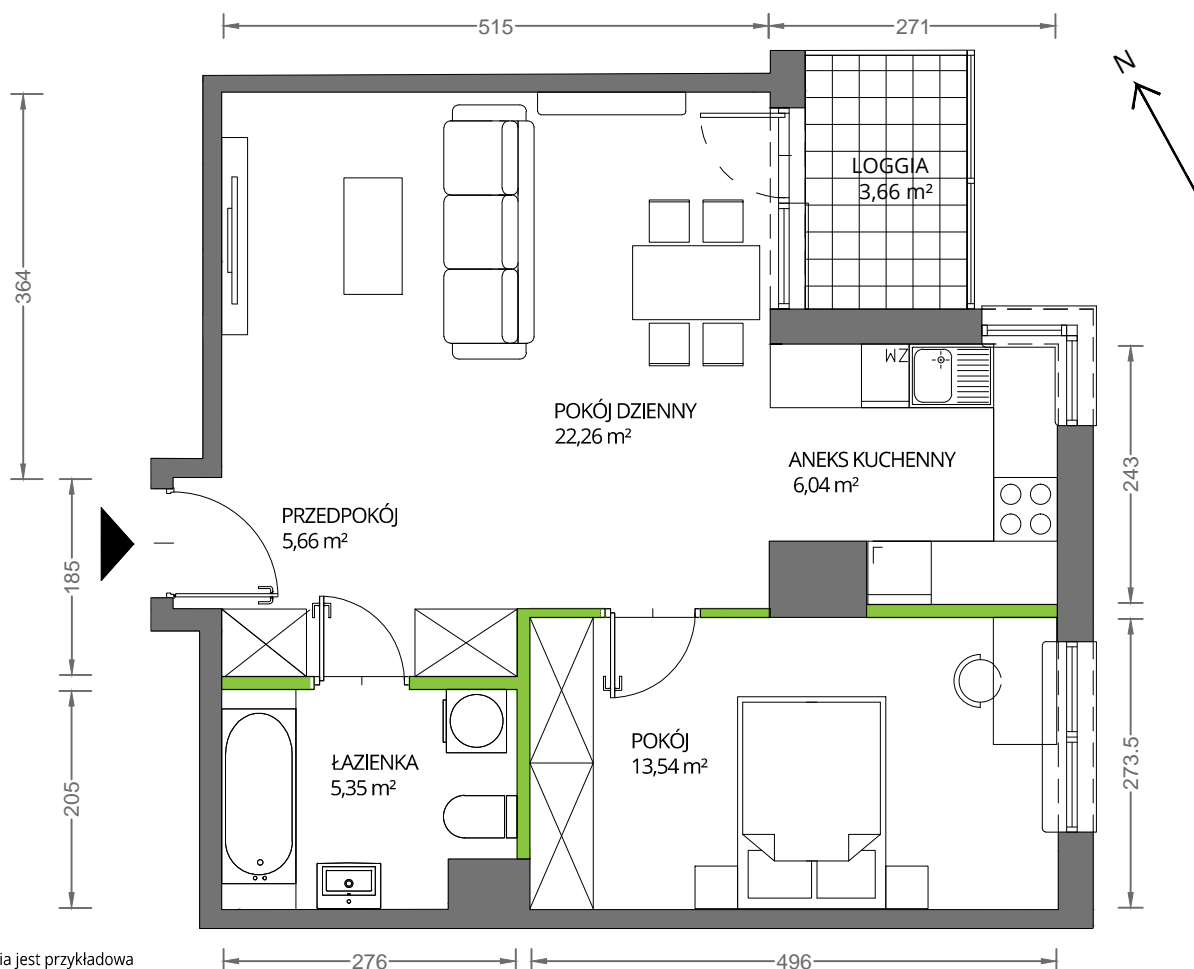

Krakowska Vita

nr 18

Powierzchnia **52,85 m²**

Piętro **5**

Aranżacja mieszkania jest przykładowa

Powierzchnia **użytkowa**

Rzut kondygnacji **Piętro 5**

Plan osiedla

pokój dzienny	22,26 m ²
pokój	13,54 m ²
aneks kuchenny	6,04 m ²
łazienka	5,35 m ²
przedpokój	5,66 m ²
Razem	52,85 m²
+ loggia	3,66 m ²

U nas nigdy nie płacisz za powierzchnię pod ścianami działowymi