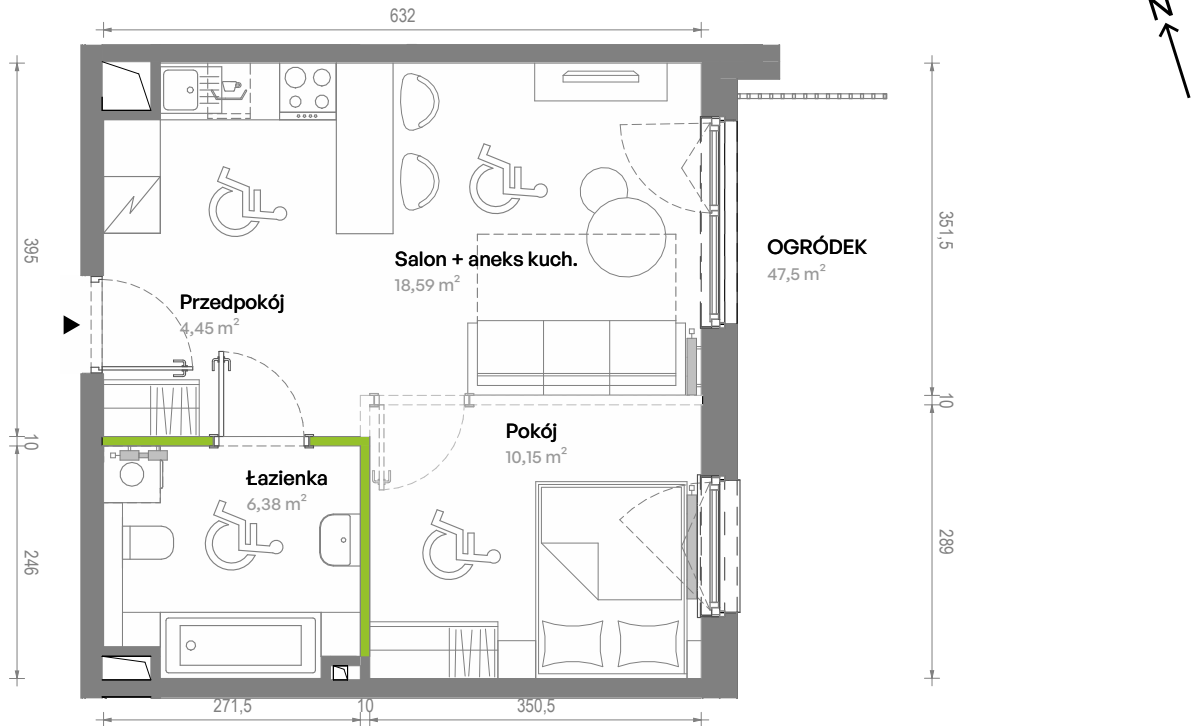

Południe Vita.

nr A1.00.06

Powierzchnia **39,57 m²**

Piętro **Parter**

Aranżacja mieszkania jest przykładowa.
Podano orientacyjne wymiary pomieszczeń.

Powierzchnia **użytkowa**

Rzut kondygnacji **Parter**

Plan osiedla **Budynek A1**

Przedpokój	4,45 m ²
Salon + aneks kuch.	18,59 m ²
Pokój	10,15 m ²
Łazienka	6,38 m ²
Razem	39,57 m²
+ ogródek	47,5 m ²

U nas nigdy nie płacisz za powierzchnię pod ścianami działowymi