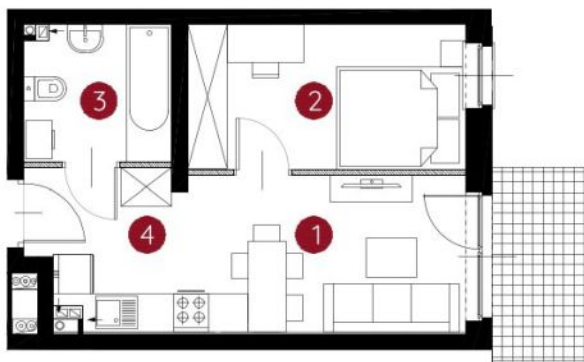

lokal 3.A.0.11

**29,98 m<sup>2</sup>**

parter

budynek 3

# Murapol Helio

Toruń, ul. Heweliusza

0 1 2 5m

Podziałka podana z tolerancją +/- 5%

1. salon z aneksem kuchennym	12,71 m <sup>2</sup>
2. sypialnia	9,52 m <sup>2</sup>
3. łazienka	4,69 m <sup>2</sup>
4. przedpokój	3,06 m <sup>2</sup>
<b>metraż</b>	<b>29,98 m<sup>2</sup></b>

## Schemat kondygnacji