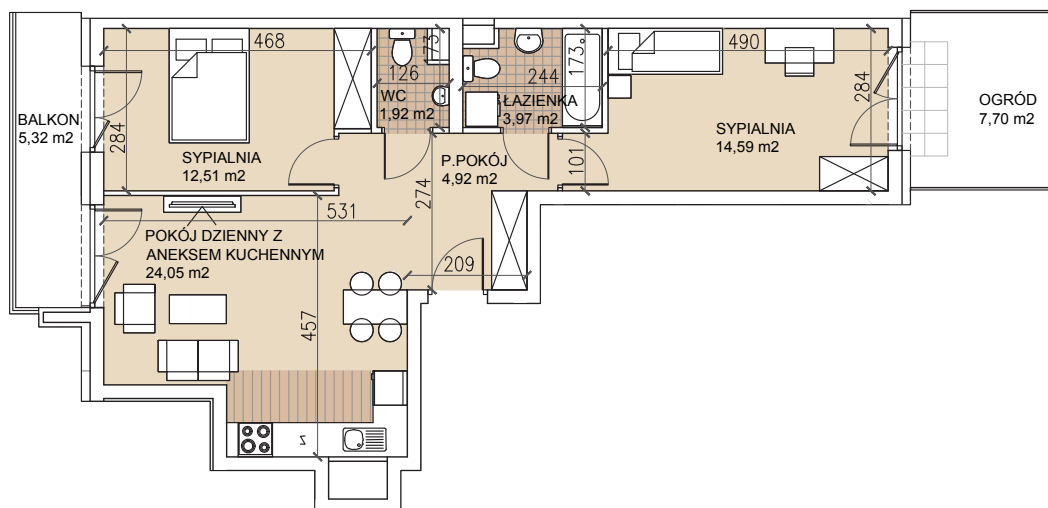

ul. Lothara Herbsta

powierzchnia użytkowa **61,96 m²**

pokój dzienny z aneksem kuch.	24,05 m ²
sypialnia	14,59 m ²
sypialnia	12,51 m ²
łazienka	3,97 m ²
wc	1,92 m ²
przedpokój	4,92 m ²
balkon	5,32 m ²
ogród	7,70 m ²