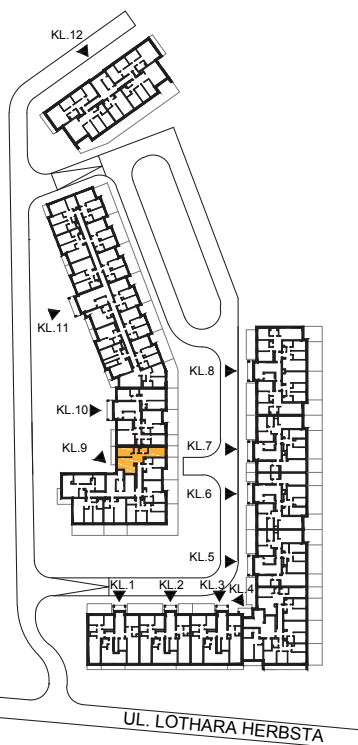

ul. Lothara Herbsta

powierzchnia użytkowa **61,96 m²**

pokój dzienny z aneksem kuch.	24,05 m ²
sypialnia	14,59 m ²
sypialnia	12,51 m ²
łazienka	3,97 m ²
wc	1,92 m ²
przedpokój	4,92 m ²
balkon	5,32 m ²
ogród	7,70 m ²