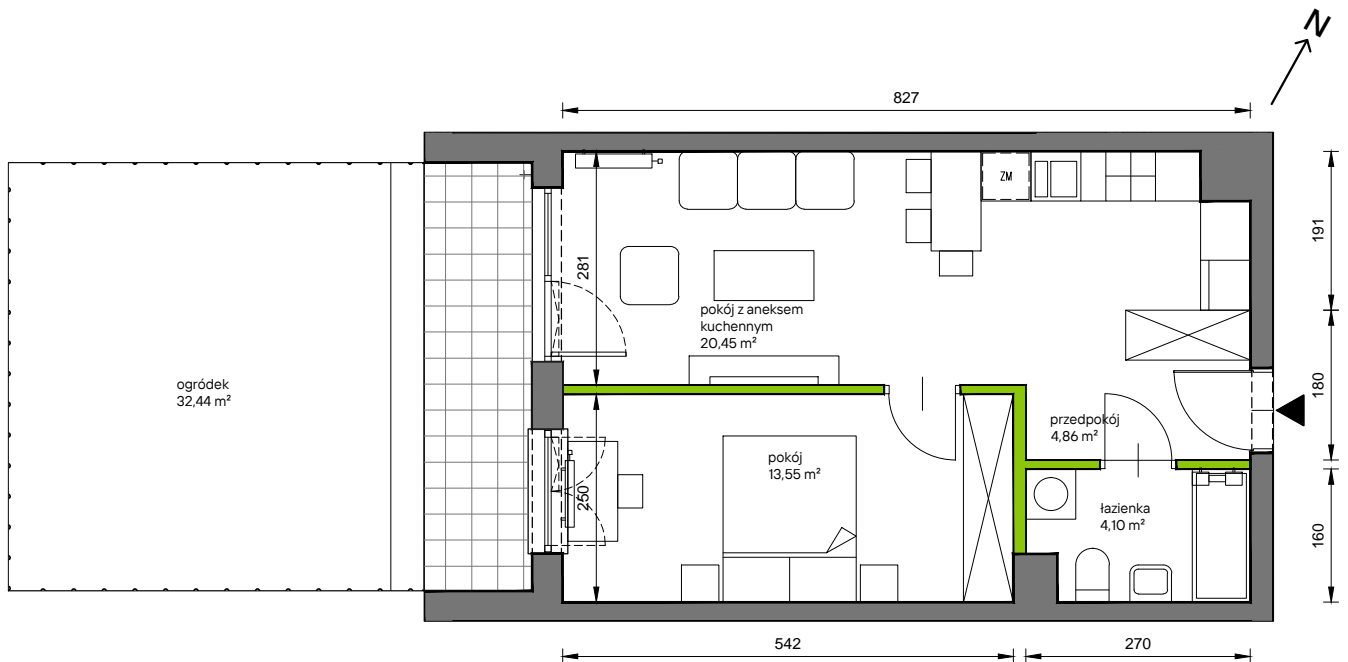

Słoneczne Miasteczko

nr B.018

Powierzchnia **42,96 m²**

Parter

Aranżacja mieszkania jest przykładowa

| | |
|---------------------------|----------------------------|
| przedpokój | 4,86 m ² |
| łazienka | 4,10 m ² |
| pokój z aneksem kuchennym | 20,45 m ² |
| pokój | 13,55 m ² |
| Razem | 42,96 m² |
| +ogródek | 32,44 m ² |

U nas nigdy nie płacisz za powierzchnię pod ścianami działowymi

Rzut kondygnacji **Parter**

Plan osiedla **Budynek B**