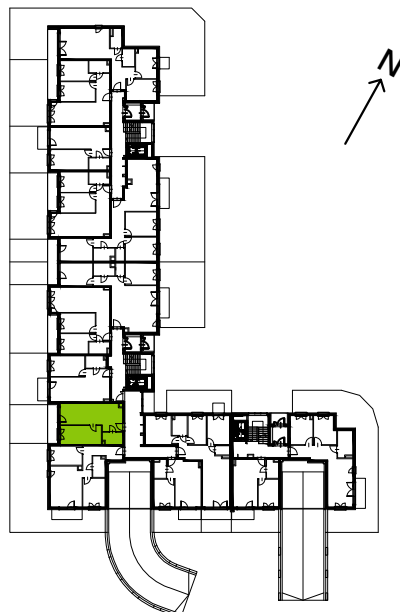

Słoneczne Miasteczko

nr B.018

Powierzchnia **42,96 m²**

Parter

Aranżacja mieszkania jest przykładowa

| | |
|---------------------------|----------------------------|
| przedpokój | 4,86 m ² |
| łazienka | 4,10 m ² |
| pokój z aneksem kuchennym | 20,45 m ² |
| pokój | 13,55 m ² |
| Razem | 42,96 m² |
| +ogródek | 32,44 m ² |

U nas nigdy nie płacisz za powierzchnię pod ścianami działowymi

Rzut kondygnacji **Parter**

Plan osiedla **Budynek B**