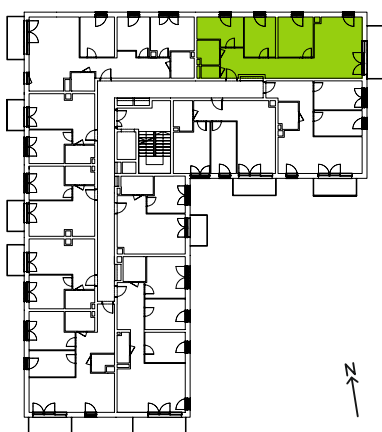

Ceglana Park.

nr 1/a/11

Powierzchnia **77,26 m²**

Piętro 1

Aranżacja mieszkania jest przykładowa

Powierzchnia **użytkowa**

salon z aneksem kuchennym	23,40 m ²
pokój 1	11,42 m ²
pokój 2	10,10 m ²
pokój 3	9,83 m ²
łazienka	4,28 m ²
wc	1,79 m ²
przedpokój	16,44 m ²
Razem	77,26 m²
+balkon	7,05 m ²

U nas nigdy nie płacisz za powierzchnię pod ścianami działowymi

Rzut kondygnacji **Piętro 1**

Plan osiedla **Budynek 1**