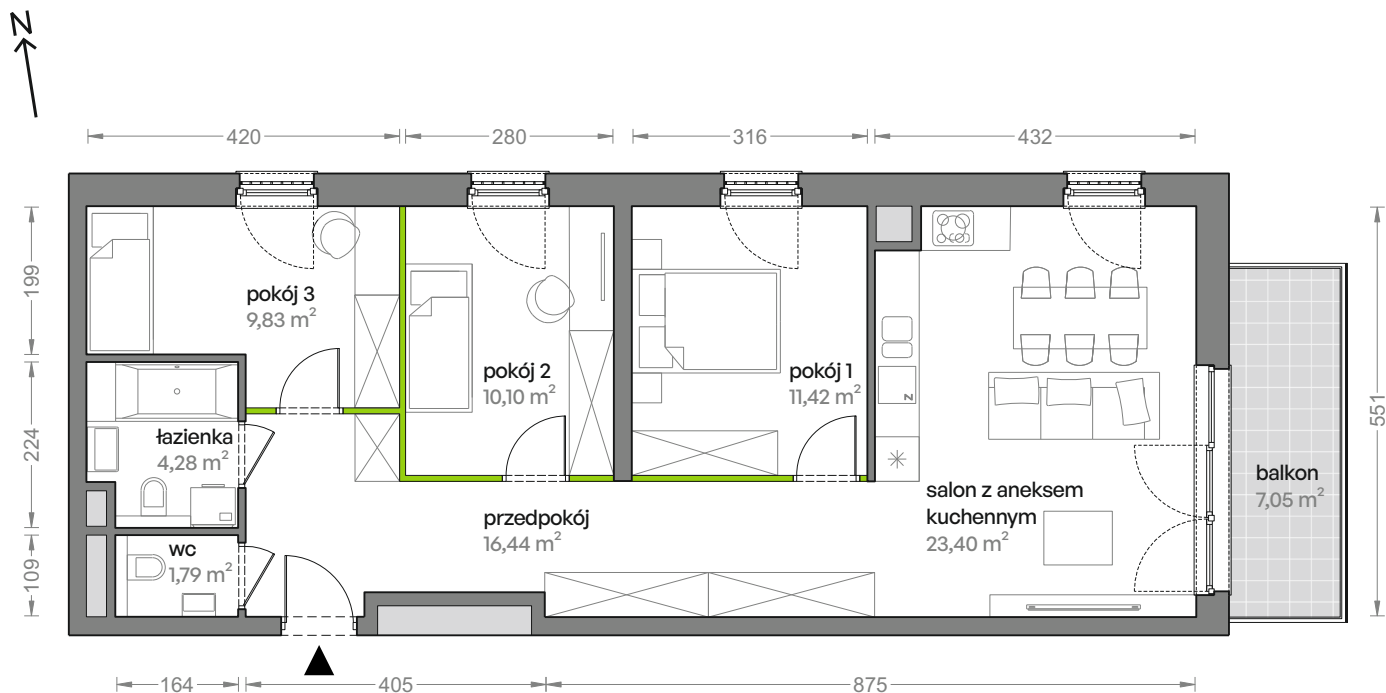

Ceglana Park.

nr 1/a/11

Powierzchnia **77,26 m²**

Piętro 1

Aranżacja mieszkania jest przykładowa

Powierzchnia **użytkowa**

salon z aneksem kuchennym	23,40 m ²
pokój 1	11,42 m ²
pokój 2	10,10 m ²
pokój 3	9,83 m ²
łazienka	4,28 m ²
wc	1,79 m ²
przedpokój	16,44 m ²
Razem	77,26 m²
+balkon	7,05 m ²

U nas nigdy nie płacisz za powierzchnię pod ścianami działowymi

Rzut kondygnacji **Piętro 1**

Plan osiedla **Budynek 1**