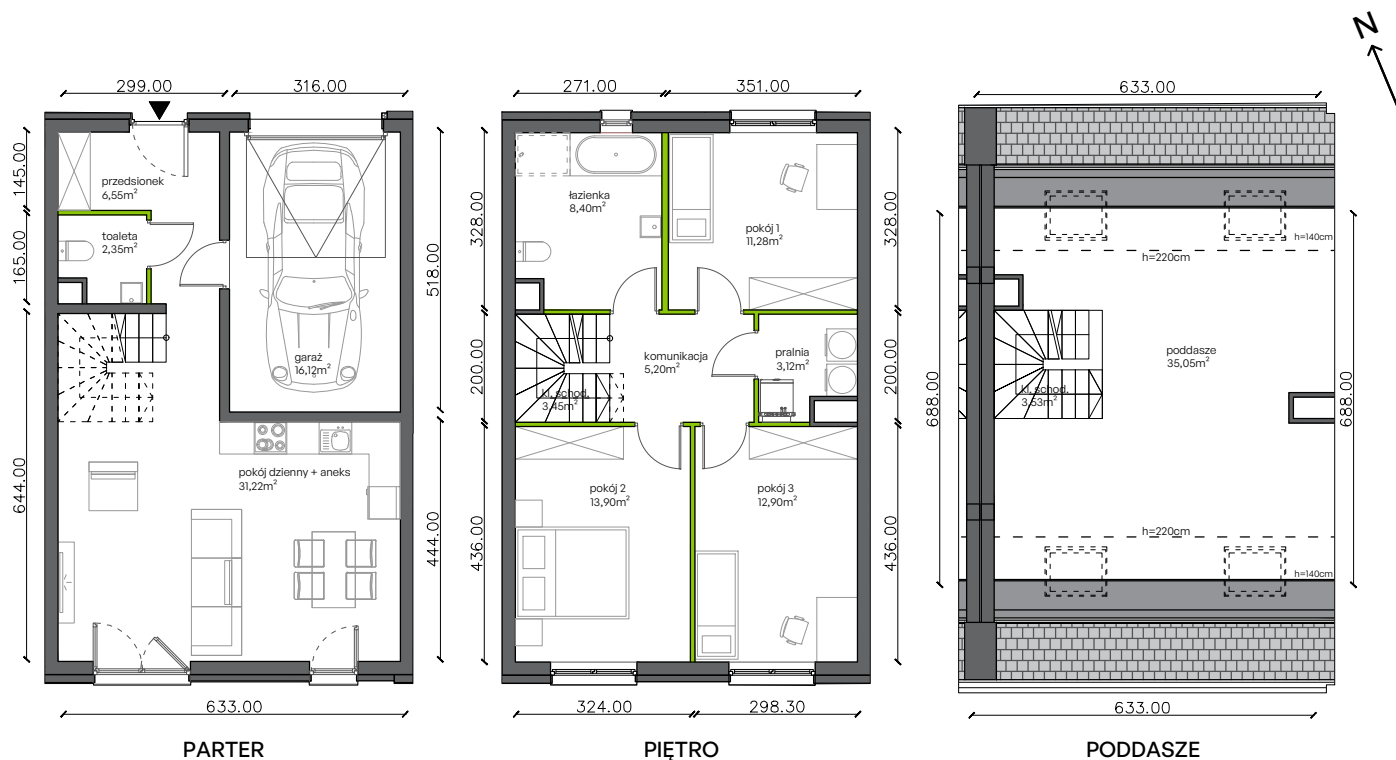

Ogrody Wojszyce.

a39.L2

Powierzchnia 153,07 m²

Powierzchnia użytkowa

PARTER	56,24 m ²
garaż	16,12 m ²
przedsiónek	6,55 m ²
toaleta	2,35 m ²
pok. dzienny + aneks	31,22 m ²
PIĘTRO	58,25 m ²
komunikacja	5,20 m ²
klatka schodowa	3,45 m ²
pokój 1	11,28 m ²
pokój 2	13,90 m ²
pokój 3	12,90 m ²
pralnia	3,12 m ²
łazienka	8,40 m ²
PODDASZE	38,58 m ²
poddasze	35,05 m ²
klatka schodowa	3,53 m ²
RAZEM	153,07 m ²
+ ogródek	40,23 m ²

Lokalizacja działki

W Dewellii nie płacisz za powierzchnie pod ścianami działkowymi

Plan osiedla