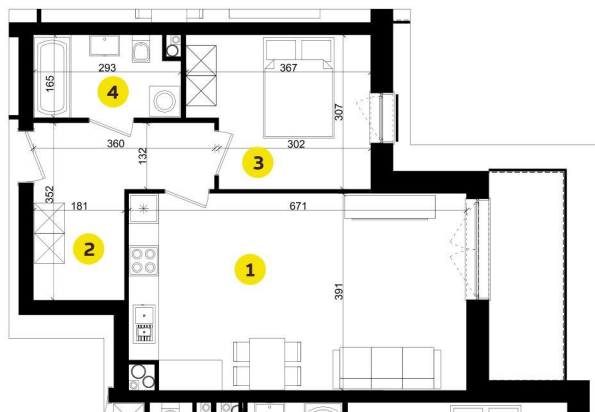

MIESZKANIE E4B

Pow.: 49,01 m²

Piętro: 3

**NOWE
ZŁOTNO**

1. Salon z aneksem	25,66 m ²
2. Przedpokój	8,59 m ²
3. Pokój	10,21 m ²
4. Łazienka	4,55 m ²

Powierzchnia: 49,01 m²

Balkon: 6,23 m²