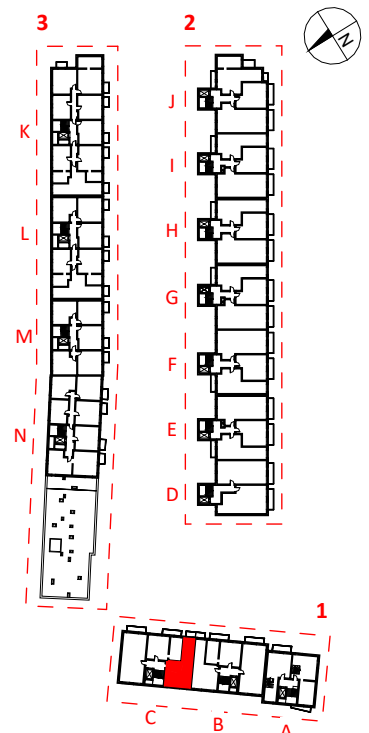

MIESZKANIE	1C-4-3
BUDYNEK	1
KLATKA	C
PIĘTRO	4
POW. UŻYTKOWA	49,76 m²
BALKON/TARAS	2,83 m²

1 PRZEDPOKÓJ	9.19 m ²
2 POKÓJ	10.61 m ²
3 ŁAZIENKA	3.77 m ²
4 POKÓJ Z ANEKSEM	26.19 m ²

LOKALIZACJA

- ŚCIANY BEZ
MOŻLIWOŚCI ROZBIÓRKI
- ŚCIANY Z
MOŻLIWOŚCIĄ ROZBIÓRKI
- PROPOZYCJA ARANŻACJI