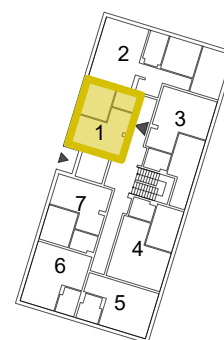

Grupa Akropol Inwestycje
ul. Niepodległości 11b
62-030 Luboń
tel. +48 61 893 50 89
kontakt@akropol-inwestycje.pl

POWIERZCHNIA MIESZKANIA

36.08m²

BUDYNEK NR 1 - MIESZKANIE NR 1

ZESTAWIENIE POWIERZCHNI		
Nr	Nazwa pom.	Powierzchnia [m ²]
1.01	POKÓJ Z ANEKSEM KUCH.	20.93
1.02	POKÓJ	10.64
1.03	ŁAZIENKA	4.51
SUMA		36.08

PARTER

LOKALIZACJA BUDYNKU
NA OSIEDLU

LOKALIZACJA MIESZKANIA
W BUDYNKU

NR BUD. / NR LOK.

1/1

Niniejsza broszura nie stanowi oferty w rozumieniu przepisów Kodeksu Cywilnego. Przedstawione rzuty mają charakter poglądowy. Ostateczna powierzchnia i wymiary lokalu mogą ulec nieznacznej zmianie podczas procesu realizacji. Wszelkie przedstawione w broszurze elementy wyposażenia wnętrza (w tym biały montaż i drzwi wewnętrzne) mają charakter poglądowy i nie są standardem wykonania w rozumieniu umowy deweloperskiej. W przypadku wątpliwości nadrzędne postanowienia zawiera umowa deweloperska. Wszystkie wymiary podano z uwzględnieniem tynków wewnętrznych + 1.0 cm.