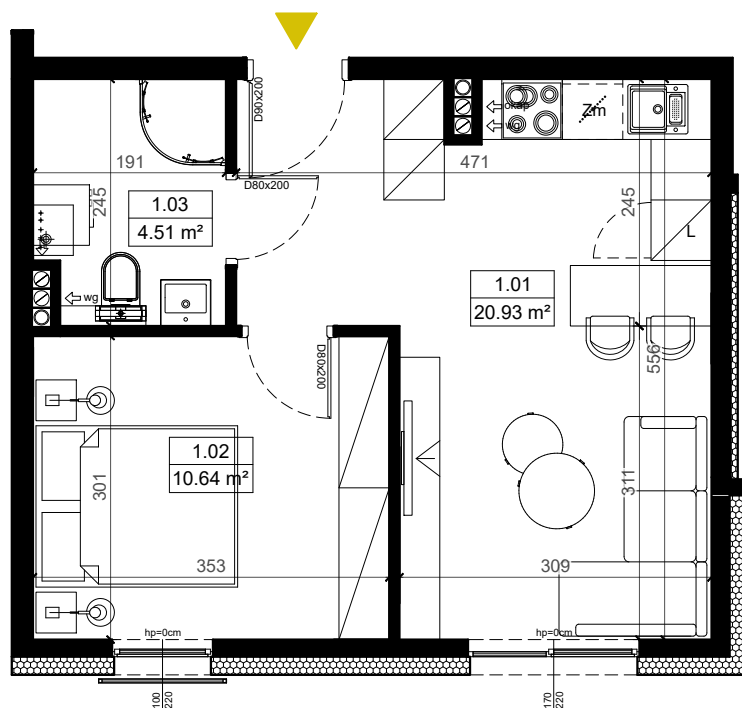

Grupa Akropol Inwestycje
ul. Niepodległości 11b
62-030 Luboń
tel. +48 61 893 50 89
kontakt@akropol-inwestycje.pl

POWIERZCHNIA MIESZKANIA

36.08m²

BUDYNEK NR 1 - MIESZKANIE NR 1

ZESTAWIENIE POWIERZCHNI		
Nr	Nazwa pom.	Powierzchnia [m ²]
1.01	POKÓJ Z ANEKSEM KUCH.	20.93
1.02	POKÓJ	10.64
1.03	ŁAZIENKA	4.51
SUMA		36.08

PARTER

LOKALIZACJA BUDYNKU
NA OSIEDLU

LOKALIZACJA MIESZKANIA
W BUDYNKU

NR BUD. / NR LOK.

1/1

Niniejsza broszura nie stanowi oferty w rozumieniu przepisów Kodeksu Cywilnego. Przedstawione rzuty mają charakter poglądowy. Ostateczna powierzchnia i wymiary lokalu mogą ulec nieznacznej zmianie podczas procesu realizacji. Wszelkie przedstawione w broszurze elementy wyposażenia wnętrza (w tym biały montaż i drzwi wewnętrzne) mają charakter poglądowy i nie są standardem wykonania w rozumieniu umowy deweloperskiej. W przypadku wątpliwości nadrzędne postanowienia zawiera umowa deweloperska. Wszystkie wymiary podano z uwzględnieniem tynków wewnętrznych + 1.0 cm.