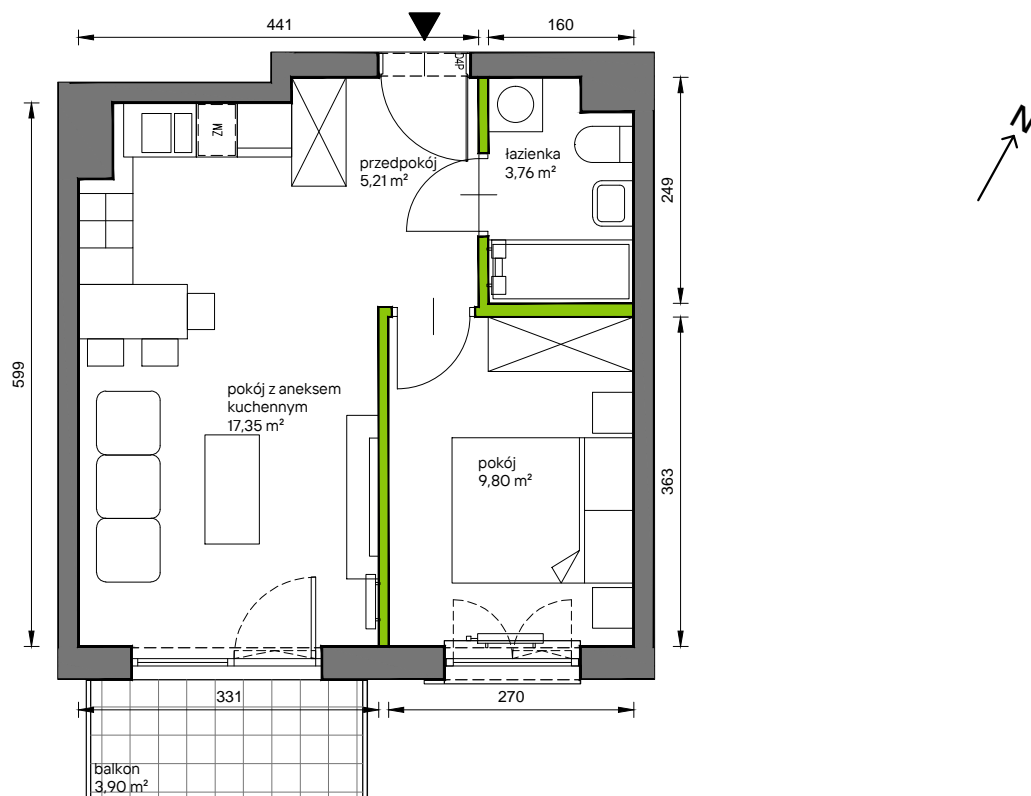

Słoneczne Miasteczko

nr A.065

Powierzchnia **36,12 m²**

Piętro 4

Aranżacja mieszkania jest przykładowa

Powierzchnia **użytkowa**

przedpokój	5,21 m ²
łazienka	3,76 m ²
pokój z aneksem kuchennym	17,35 m ²
pokój	9,80 m ²
Razem	36,12 m²
+balkon	3,90 m ²

Rzut kondygnacji **Piętro 4**

Plan osiedla **Budynek A**

U nas nigdy nie płacisz za powierzchnię pod ścianami działowymi