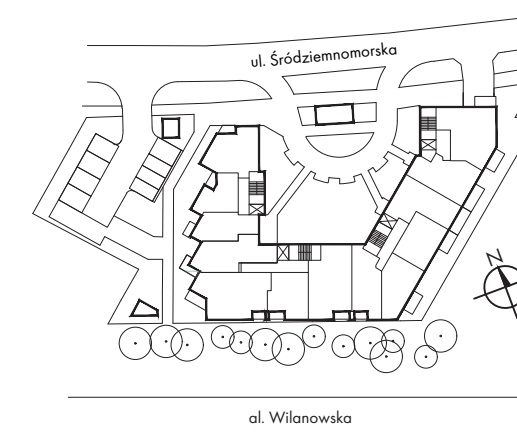

## KOMÓRKA LOKATORSKA w hali garażowej / poziom -2

NOWE **POŁUDNIE 2**  
m o k o t ó w

ul. Śródziennomska 37  
Mokotów, Warszawa  
nowepoludnie2.pl

**KOMÓRKA LOKATORSKA K.49**

Hala garażowa

**POWIERZCHNIA 6,74 m<sup>2</sup>**