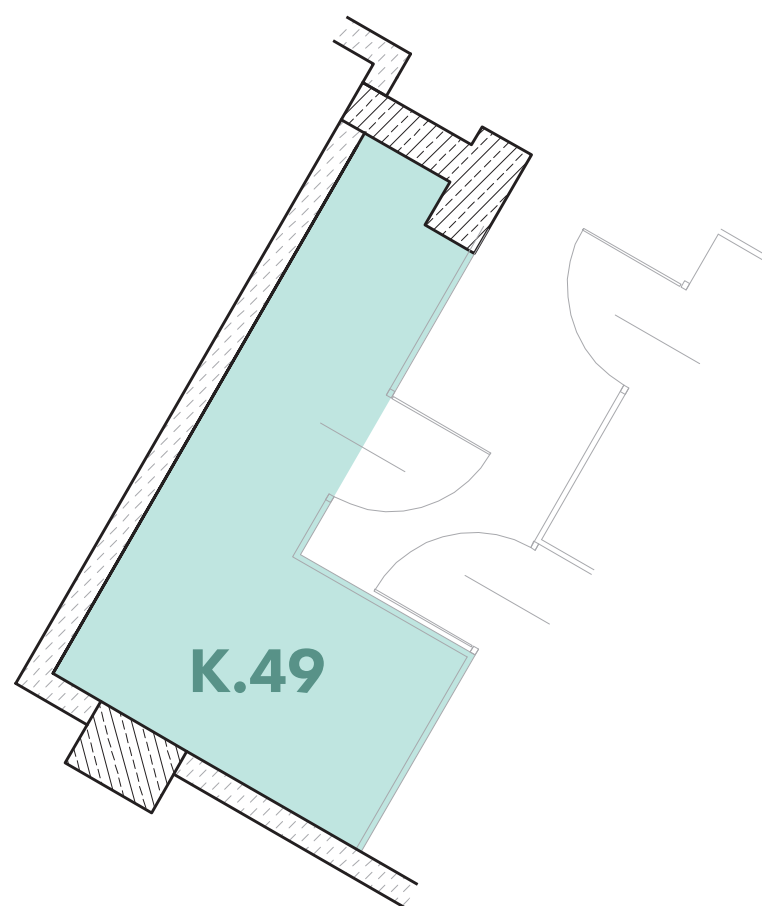

### POWIERZCHNIA **55,19 m<sup>2</sup>**

1	Przedpokój	7,85 m <sup>2</sup>
2	Pokój dzienny z aneksem kuchennym	22,16 m <sup>2</sup>
3	Pokój	10,59 m <sup>2</sup>
4	Pokój	9,40 m <sup>2</sup>
5	Łazienka	4,24 m <sup>2</sup>

Powierzchnia pod ściankami  
nadającymi się do demontażu **0,95 m<sup>2</sup>**

6	Balkon	8,00 m <sup>2</sup>
---	--------	---------------------

## KOMÓRKA LOKATORSKA w hali garażowej / poziom -2

NOWE **POŁUDNIE 2**  
m o k o t ó w

ul. Śródziennomska 37  
Mokotów, Warszawa  
nowepoludnie2.pl

**KOMÓRKA LOKATORSKA K.49**

Hala garażowa

**POWIERZCHNIA 6,74 m<sup>2</sup>**