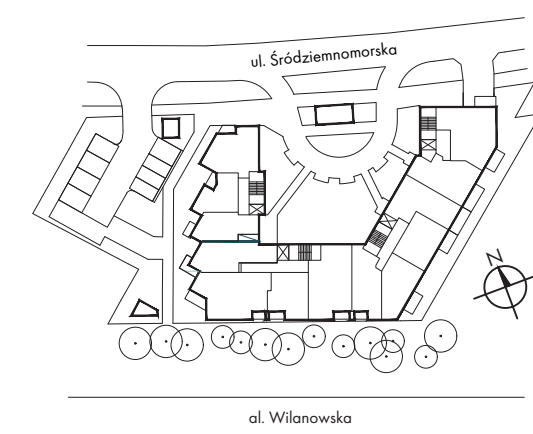

POWIERZCHNIA **55,19 m²**

1	Przedpokój	7,85 m²
2	Pokój dzienny z aneksem kuchennym	22,16 m²
3	Pokój	10,59 m²
4	Pokój	9,40 m²
5	Łazienka	4,24 m²

Powierzchnia pod ściankami
nadającymi się do demontażu **0,95 m²**

6	Balkon	8,00 m²