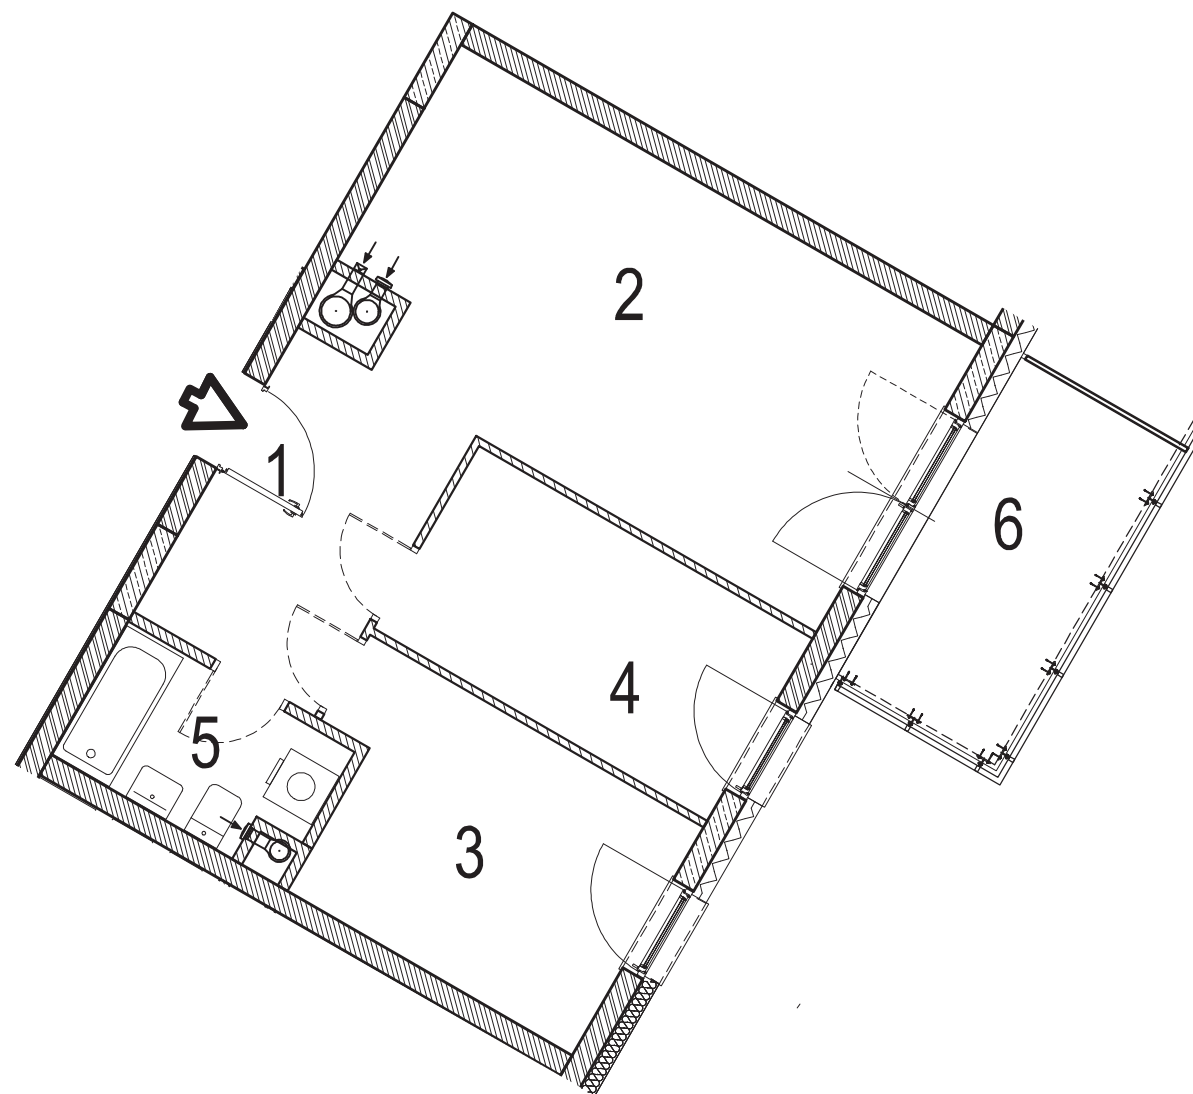

## LOKAL 46

### NUMER LOKALU **46**

Klatka	2
Piętro	4
Liczba pokoi	3

### POWIERZCHNIA **55,19 m<sup>2</sup>**

1	Przedpokój	7,85 m <sup>2</sup>
2	Pokój dzienny z aneksem kuchennym	22,16 m <sup>2</sup>
3	Pokój	10,59 m <sup>2</sup>
4	Pokój	9,40 m <sup>2</sup>
5	Łazienka	4,24 m <sup>2</sup>