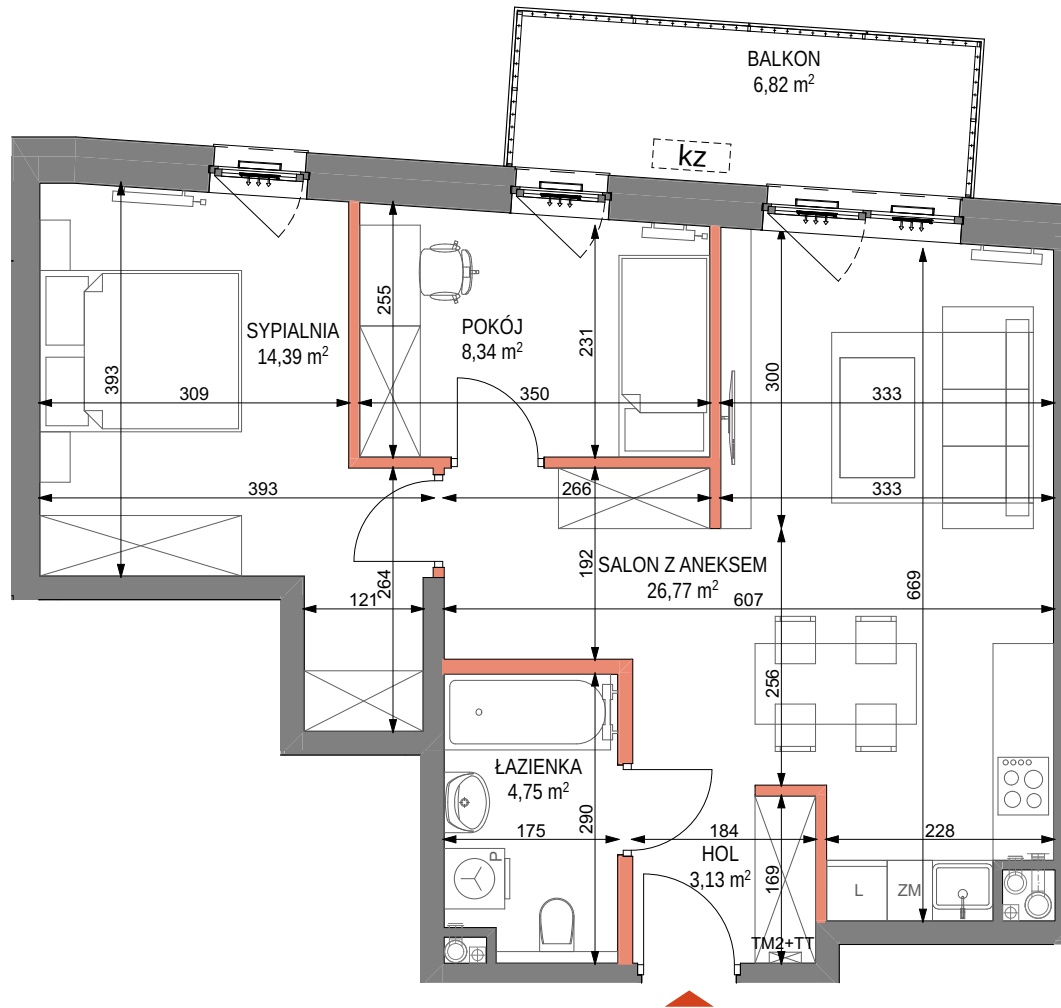

# CRAFT

ZABŁOCIE

by CORDIA

mieszkanie nr	M.61
piętro	4
liczba pokoi	3

## ZESTAWIENIE POWIERZCHNI

HOL	3,13 m <sup>2</sup>
ŁAZIENKA	4,75 m <sup>2</sup>
SYPIALNIA	14,39 m <sup>2</sup>
POKÓJ	8,34 m <sup>2</sup>
SALON Z ANEKSEM	26,77 m <sup>2</sup>
<b>POW. UŻYTKOWA</b>	<b>57,38 m<sup>2</sup></b>
BALKON	6,82 m <sup>2</sup>

PLAN SYTUACYJNY

POŁOŻENIE NA KONDYGNACJI

- grzejnik łazienkowy
- grzejnik
- grzejnik dekoracyjny