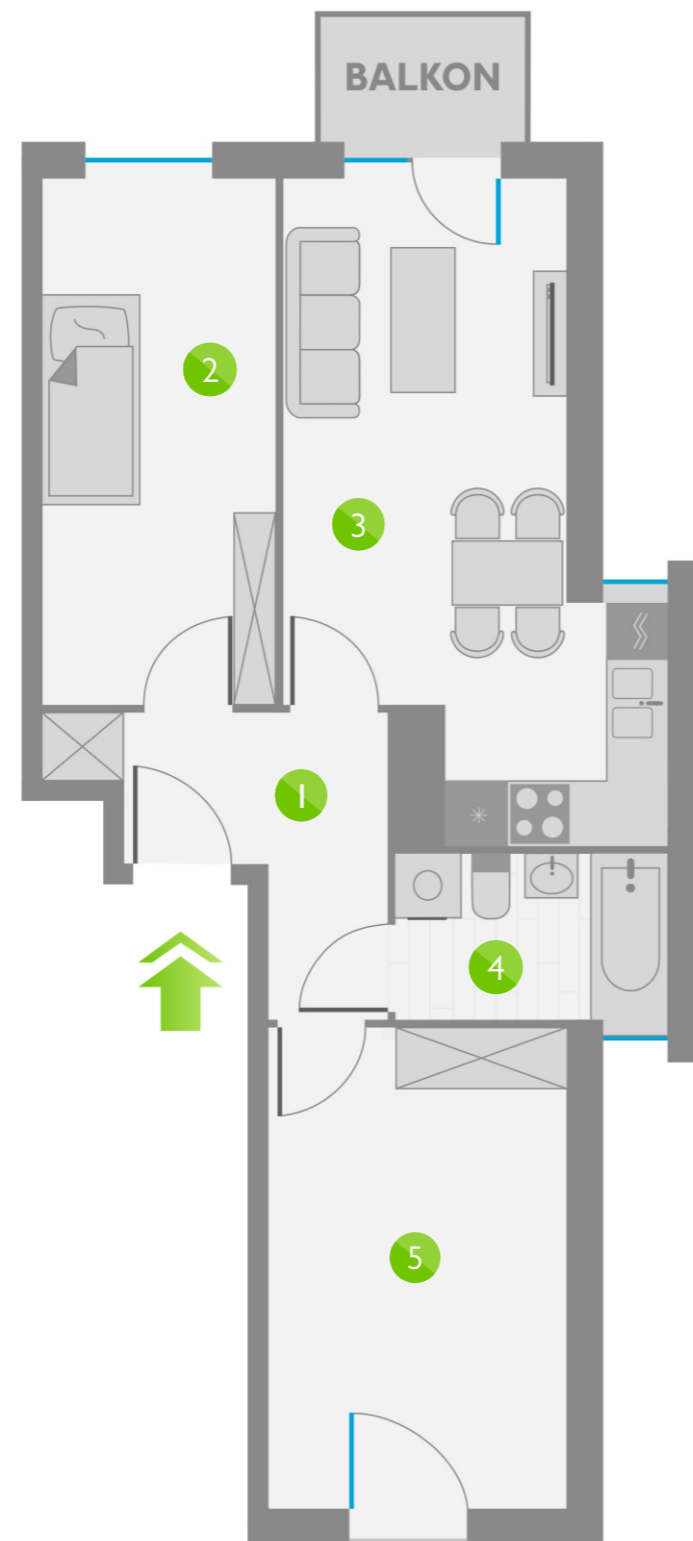

Os. Lotnictwa Polskiego 12

99

PIĘTRO 6

ZESTAWIENIE POMIESZCZEŃ:

1	KORYTARZ	5,78 m ²
2	POKÓJ	11,16 m ²
3	POKÓJ Z ANEKSEM KUCHENNYM	17,28 m ²
4	ŁAZIENKA	4,10 m ²
5	POKÓJ	12,96 m ²
ŁĄCZNIE:		51,28 m ²

USYTUOWANIE LOKALU: