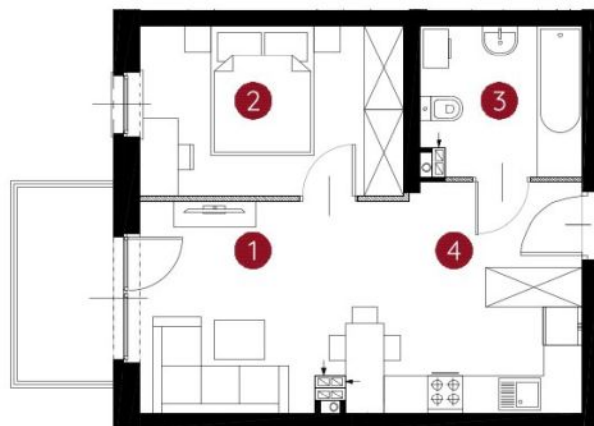

lokal 3.A.1.05

38,78 m²

piętro 1

budynek 3

Murapol Helio

Toruń, ul. Heweliusza

0 1 2 5m

Podziątka podana z tolerancją +/- 5%

1. salon z aneksem kuchennym	17,96 m ²
2. sypialnia	10,51 m ²
3. łazienka	5,57 m ²
4. przedpokój	4,74 m ²
metraż	38,78 m²

Schemat kondygnacji