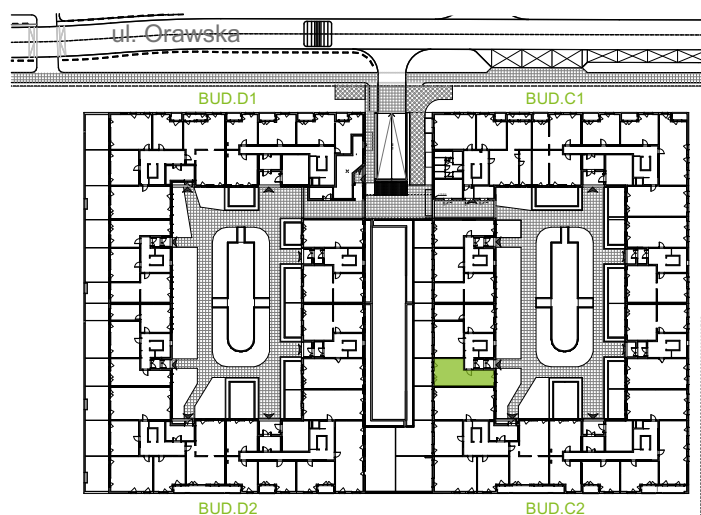

Orawska Vita.

nr C2/H/01

Powierzchnia **48,23 m²**

Piętro **0**

Aranżacja mieszkania jest przykładowa.

Powierzchnia użytkowa

| | |
|-----------------|----------------------------|
| Łazienka | 3,86 m ² |
| Salon + a.kuch. | 32,85 m ² |
| Sypialnia | 11,52 m ² |
| Razem | 48,23 m² |
| +Ogródek | 19,18 m ² |

Rzut kondygnacji Parter 0

U nas nigdy nie płacisz za powierzchnię pod ścianami dzielowymi.