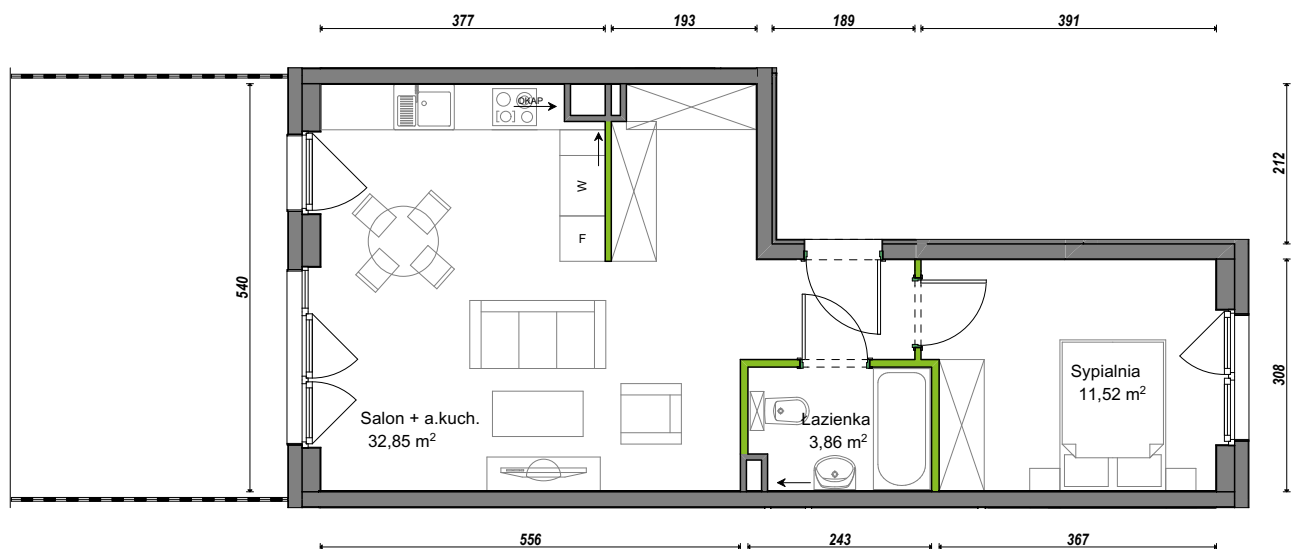

Orawska Vita.

nr C2/H/01

Powierzchnia **48,23 m²**

Piętro **0**

Aranżacja mieszkania jest przykładowa.

Powierzchnia użytkowa

| | |
|-----------------|----------------------------|
| Łazienka | 3,86 m ² |
| Salon + a.kuch. | 32,85 m ² |
| Sypialnia | 11,52 m ² |
| Razem | 48,23 m² |
| +Ogródek | 19,18 m ² |

Rzut kondygnacji Parter 0

U nas nigdy nie płacisz za powierzchnię pod ścianami dzielowymi.