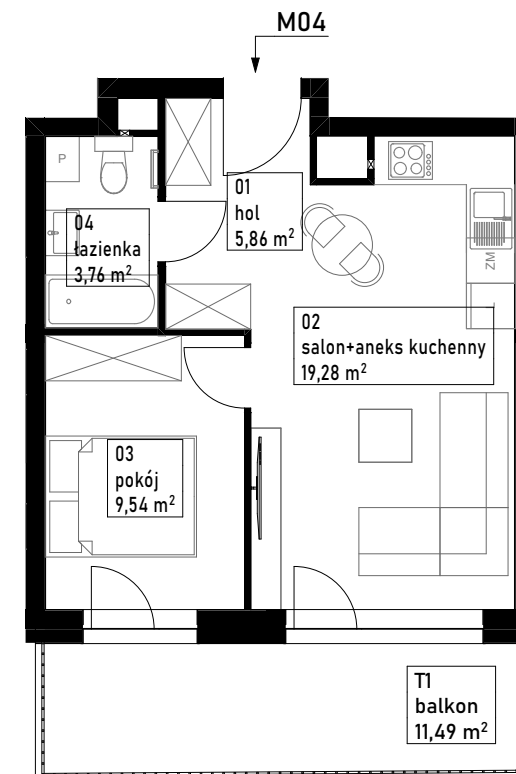

mieszkanie M04

38,44m²

parter

zestawienie powierzchni

01 hol	5,86
02 salon+aneks kuchenny	19,28
03 pokój	9,54
04 łazienka	3,76
	38,44 m²

powierzchnia balkonu

11,49 m²

parter

budynek B

1. Niniejsza informacja nie stanowi oferty w rozumieniu przepisów kodeksu cywilnego.
2. Przedstawione rzuty mają charakter wyłącznie poglądowy. Podczas realizacji inwestycji niektóre szczegóły mogą ulec zmianie.
3. Powierzchnia użytkowa lokalu określona z dokładnością ±2%. Powierzchnia użytkowa może zmienić się nieznacznie na etapie realizacji inwestycji.