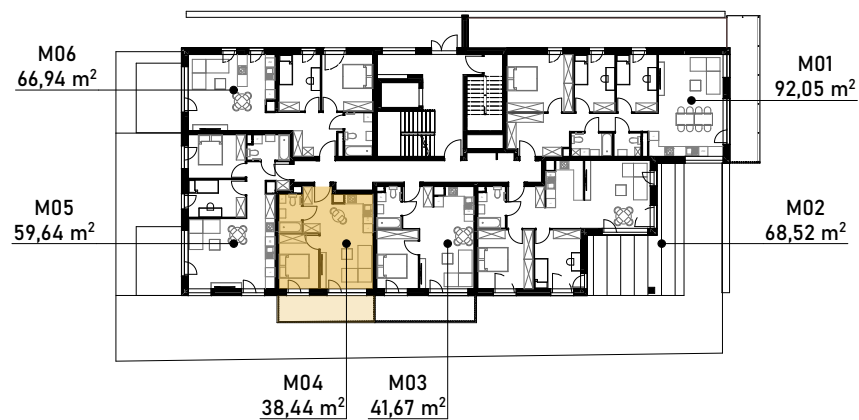

mieszkanie M04

38,44m²

parter

zestawienie powierzchni

01 hol	5,86
02 salon+aneks kuchenny	19,28
03 pokój	9,54
04 łazienka	3,76
	38,44 m²

powierzchnia balkonu

11,49 m²

parter

budynek B

1. Niniejsza informacja nie stanowi oferty w rozumieniu przepisów kodeksu cywilnego.
2. Przedstawione rzuty mają charakter wyłącznie poglądowy. Podczas realizacji inwestycji niektóre szczegóły mogą ulec zmianie.
3. Powierzchnia użytkowa lokalu określona z dokładnością ±2%. Powierzchnia użytkowa może zmienić się nieznacznie na etapie realizacji inwestycji.