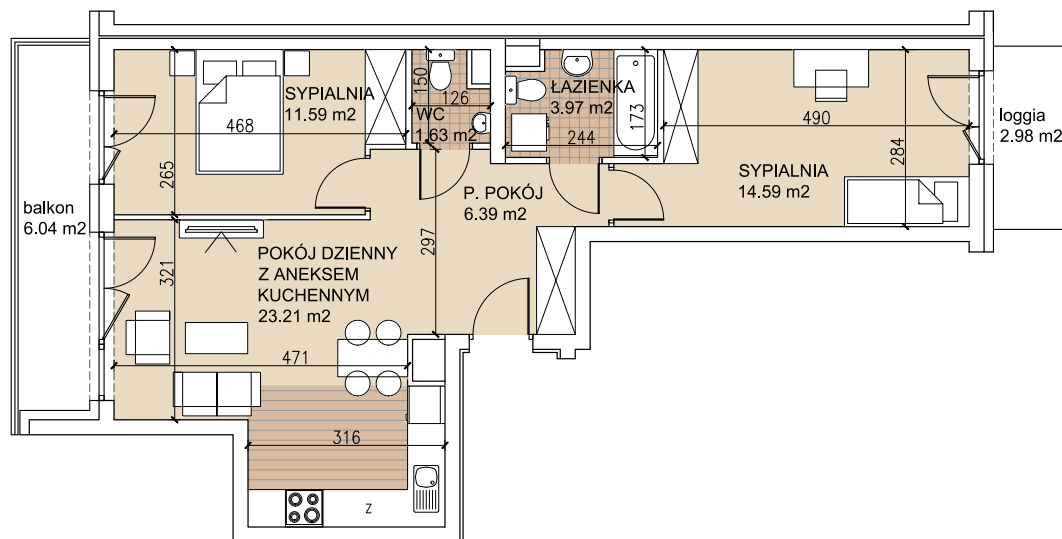

ul. Lothara Herbsta

powierzchnia użytkowa **61,38 m²**

pokój dzienny z aneksem kuch.	23,21 m ²
sypialnia	14,59 m ²
sypialnia	11,59 m ²
łazienka	3,97 m ²
wc	1,63 m ²
przedpokój	6,39 m ²
balkon	6,04 m ²
loggia	2,98 m ²