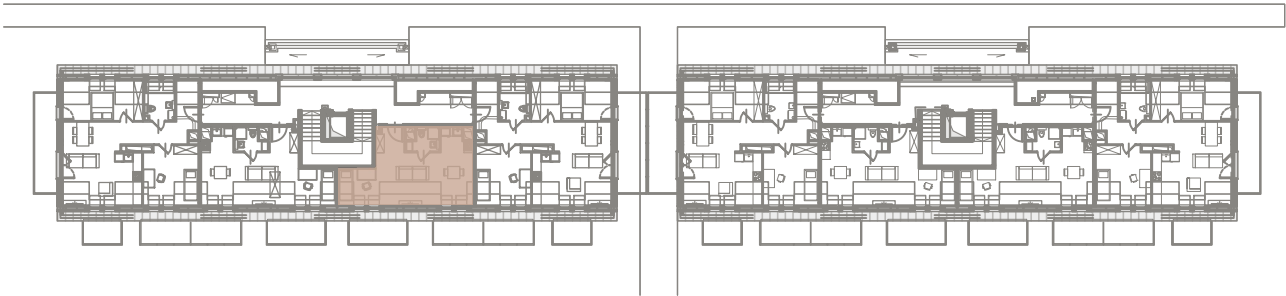

ŚWIERADOWSKA

APARTAMENTY

Budynek	B1
Mieszkanie	SWA/1/33
Powierzchnia	29,32 m ²
Pokoje	1
Piętro	3
Balkon	-

Karta katalogowa ma charakter poglądowy i nie stanowi oferty zgodnie z zasadami KC. Wymiary podane w świetle ścian tynkowanych, bez wykończenia na podstawie projektu budowlanego. W trakcie opracowania projektu wykonawczego wymiary mogą nieznacznie ulec zmianie. Aranżacja wnętrza ma charakter wyłącznie ilustracyjny.