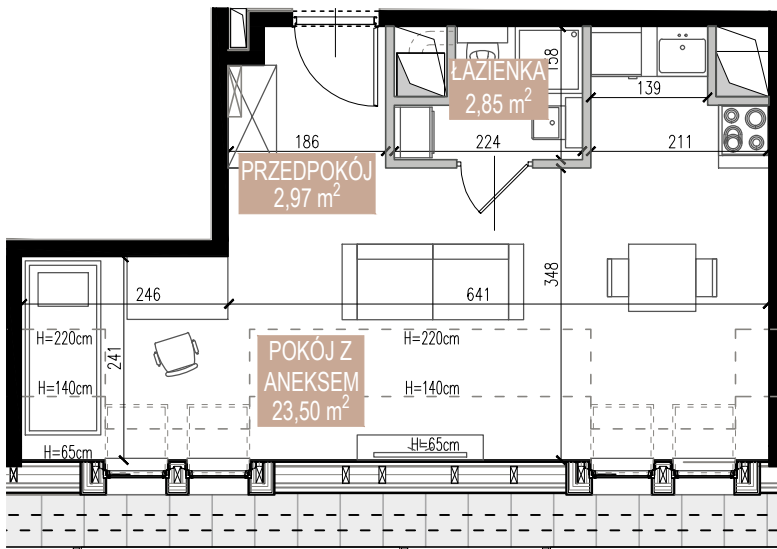

ŚWIERADOWSKA

APARTAMENTY

Budynek	B1
Mieszkanie	SWA/1/33
Powierzchnia	29,32 m ²
Pokoje	1
Piętro	3
Balkon	-

Karta katalogowa ma charakter poglądowy i nie stanowi oferty zgodnie z zasadami KC. Wymiary podane w świetle ścian tynkowanych, bez wykończenia na podstawie projektu budowlanego. W trakcie opracowania projektu wykonawczego wymiary mogą nieznacznie ulec zmianie. Aranżacja wnętrza ma charakter wyłącznie ilustracyjny.