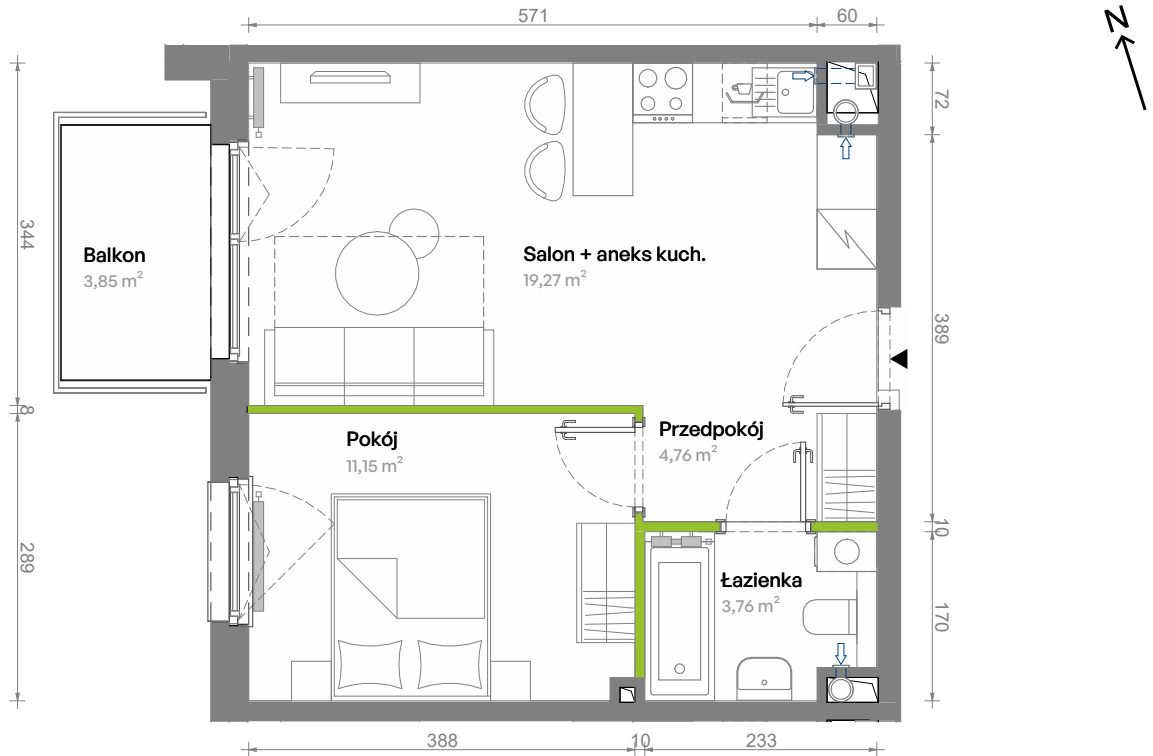

## nr B2.02.24

Powierzchnia **38,94 m<sup>2</sup>**

Piętro **02**

Aranżacja mieszkania jest przykładowa.  
Podano orientacyjne wymiary pomieszczeń.

Powierzchnia **użytkowa**

Rzut kondygnacji **Piętro 02**

Plan osiedla **Budynek B2**

Przedpokój	4,76 m <sup>2</sup>
Salon + aneks kuch.	19,27 m <sup>2</sup>
Pokój	11,15 m <sup>2</sup>
Łazienka	3,76 m <sup>2</sup>
<b>Razem</b>	<b>38,94 m<sup>2</sup></b>
+ Balkon	3,85 m <sup>2</sup>

U nas nigdy nie płacisz za powierzchnię pod ścianami działowymi