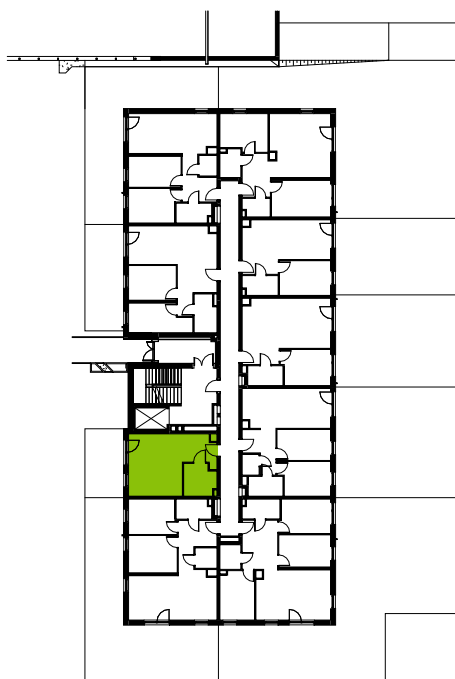

Przemyska Vita, K.O.M09

Powierzchnia **32,15 m²**

Piętro **0**

Aranżacja mieszkania jest przykładowa.

Powierzchnia **użytkowa**

nie uwzględnia powierzchni pod ścianami działowymi

Rzut kondygnacji **0**

Plan osiedla **Budynek K**

Pokój dzienny + aneks	26,16 m ²
Łazienka	5,99 m ²
Razem	32,15 m²
+ ogródek	16,08 m ²

U nas nigdy nie płacisz za powierzchnię pod ścianami działowymi