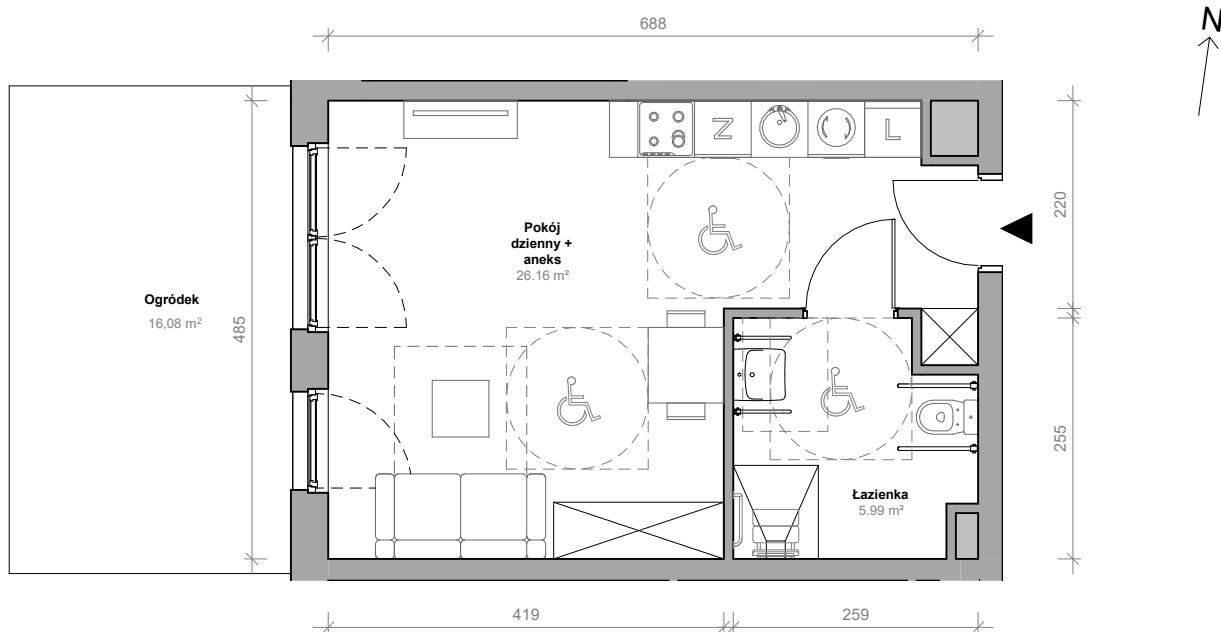

Przemyska Vita, K.O.M09

Powierzchnia **32,15 m²**

Piętro **0**

Aranżacja mieszkania jest przykładowa.

Powierzchnia **użytkowa**

nie uwzględnia powierzchni pod ścianami działowymi

Rzut kondygnacji **0**

Plan osiedla **Budynek K**

Pokój dzienny + aneks	26,16 m ²
Łazienka	5,99 m ²
Razem	32,15 m²
+ ogródek	16,08 m ²

U nas nigdy nie płacisz za powierzchnię pod ścianami działowymi