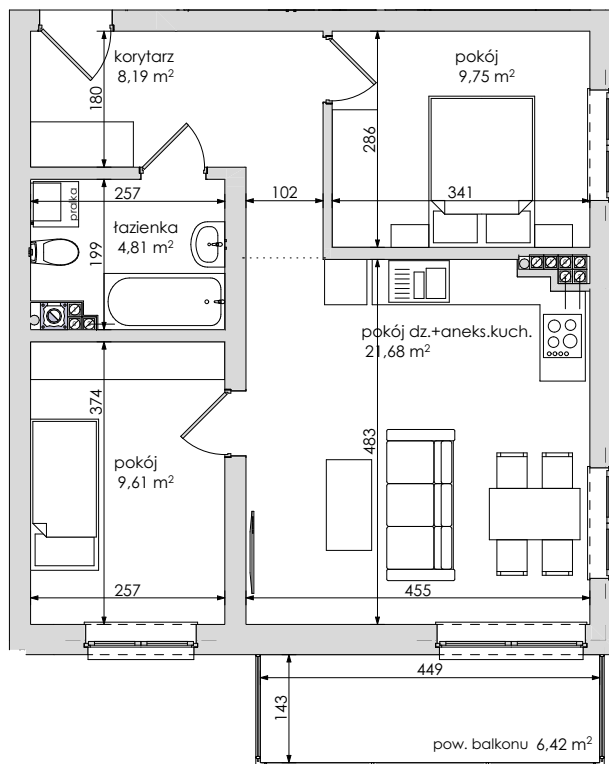

Mieszkanie nr	Nr pom.	Nazwa pomieszczenia	Powierzchnia	Wys.	Kubatura
M-2.02					
	01	korytarz	8,19	266	21,79
	02	pokój dz.+aneks.kuch.	21,68	266	57,66
	03	pokój	9,61	266	25,57
	04	pokój	9,75	266	25,94
	05	łazienka	4,81	266	12,80
			54,04 m²		143,76 m³

Powyższe rysunki mają charakter poglądowy. Zastrzegamy sobie prawo do wprowadzenia zmian.

powierzchnia mieszkania 54,04 m²