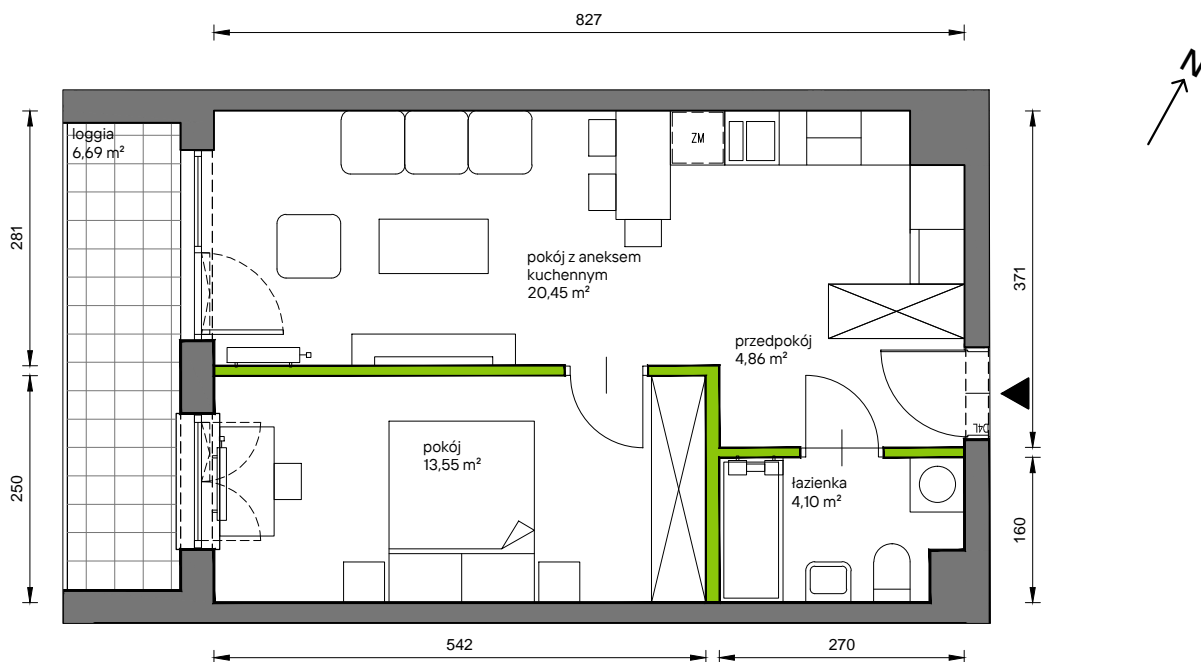

Słoneczne Miasteczko

nr A.043

Powierzchnia **42,96 m²**

Piętro 1

Aranżacja mieszkania jest przykładowa

Powierzchnia **użytkowa**

przedpokój	4,86 m ²
łazienka	4,10 m ²
pokój z aneksem kuchennym	20,45 m ²
pokój	13,55 m ²
Razem	42,96 m²
+loggia	6,69 m ²

Rzut kondygnacji **Piętro 1**

Plan osiedla **Budynek A**

U nas nigdy nie płacisz za powierzchnię pod ścianami działowymi