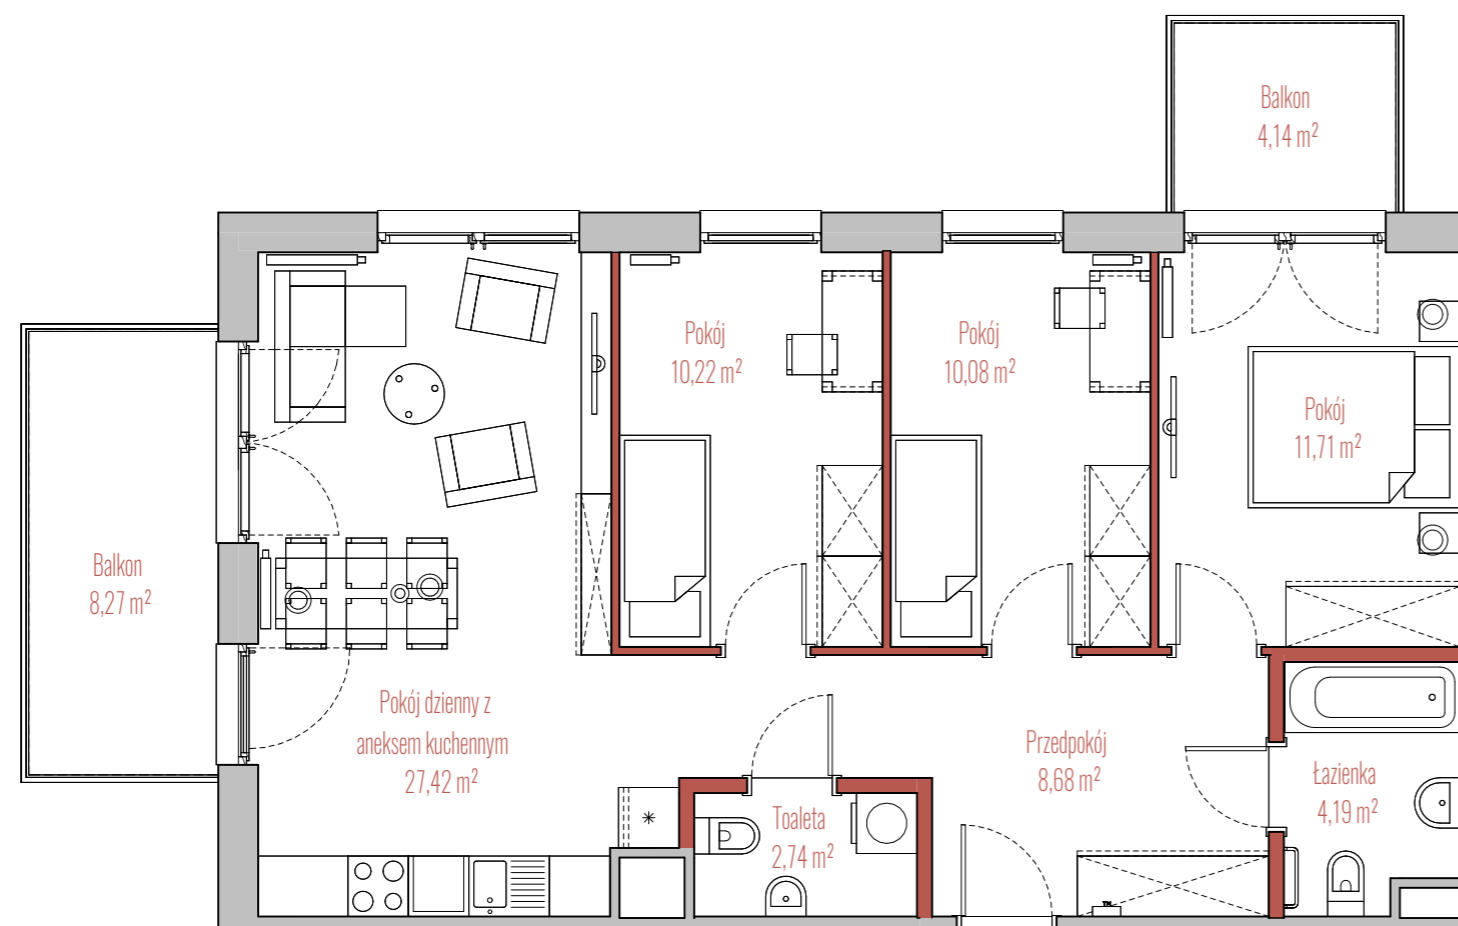

osiedle  
JUJU

BUDYNEK

RZUT

PRZEKRÓJ

INFORMACJE O LOKALU

Budynek	B
Klatka	3
Piętro	II PIĘTRO
Numer lokalu	54

ZESTAWIENIE POWIERZCHNI

Pokój	10,22 m <sup>2</sup>
Pokój	10,08 m <sup>2</sup>
Pokój	11,71 m <sup>2</sup>
Pokój dzienny z aneksem kuchennym	27,42 m <sup>2</sup>
Przedpokój	8,68 m <sup>2</sup>
Toaleta	2,74 m <sup>2</sup>
Łazienka	4,19 m <sup>2</sup>
Powierzchnia użytkowa:	75,04 m <sup>2</sup>
Balkon	4,14 m <sup>2</sup>
Balkon	8,27 m <sup>2</sup>

- ściany działowe
- szachty, ściany nośne i międzylokalowe