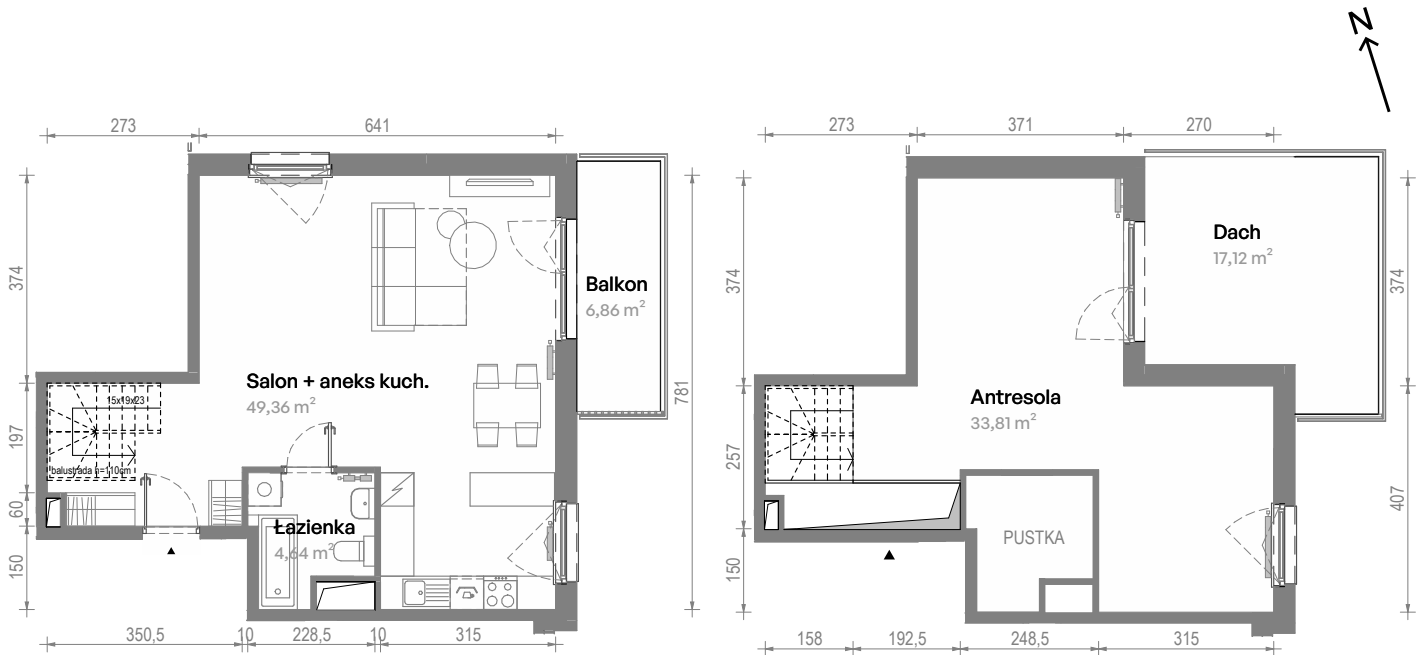

Południe Vita.

nr F2.03.29

Powierzchnia **87,81 m²**

Piętro **3**

Powierzchnia **użytkowa**

Salon + aneks kuch.	49,36 m ²
Łazienka	4,64 m ²
Antresola	33,81 m ²
Razem	87,81 m²
+ Balkon	6,86 m ²
+ Dach	17,12 m ²

U nas nigdy nie płacisz za powierzchnię pod ścianami działowymi

Rzut kondygnacji **Piętro 3**

Plan osiedla **Budynek F2**