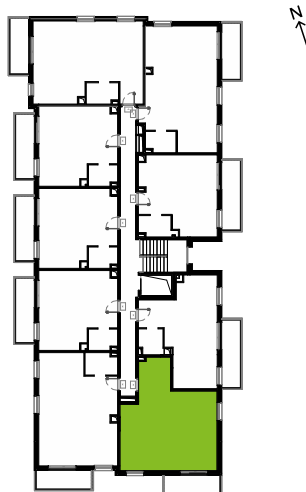

Południe Vita.

nr F2.03.29

Powierzchnia **87,81 m²**

Piętro **3**

Powierzchnia **użytkowa**

Salon + aneks kuch.	49,36 m ²
Łazienka	4,64 m ²
Antresola	33,81 m ²
Razem	87,81 m²
+ Balkon	6,86 m ²
+ Dach	17,12 m ²

U nas nigdy nie płacisz za powierzchnię pod ścianami działowymi

Rzut kondygnacji **Piętro 3**

Plan osiedla **Budynek F2**