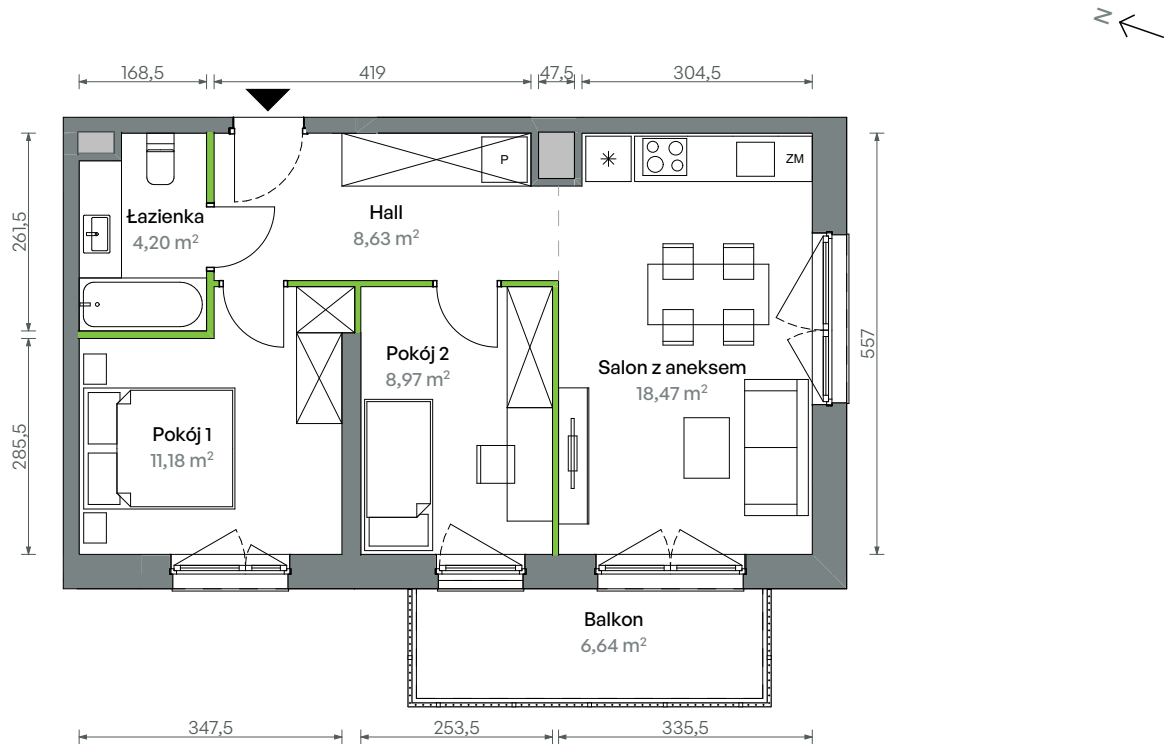

Oliwska Vita.

nr 1/A/1/05

Powierzchnia **51,45 m²**

Piętro 1

Aranżacja mieszkania jest przykładowa

Powierzchnia użytkowa

Hall	8,63
Łazienka	4,20
Pokój 1	11,18
Pokój 2	8,97
Salon z aneksem	18,47
Razem	51,45 m²
Balkon	6,64

Rzut kondygnacji Piętro 1

Plan osiedla Budynek 1

U nas nigdy nie płacisz za powierzchnie pod ścianami działowymi