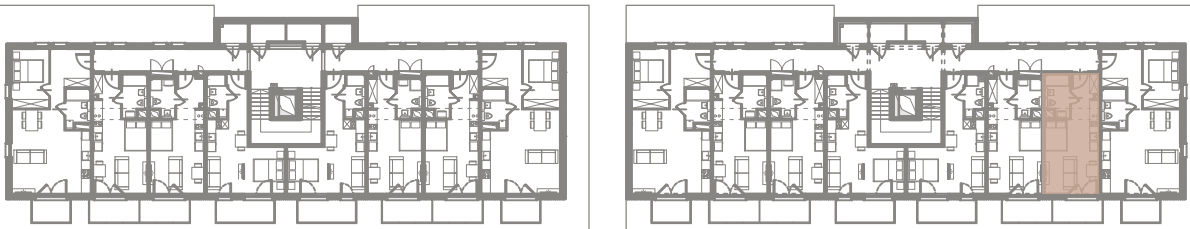

# ŚWIERADOWSKA

APARTAMENTY

Budynek	B2
Mieszkanie	SWA/2/17
Powierzchnia	26,69 m <sup>2</sup>
Pokoje	1
Piętro	1
Balkon	4,89 m <sup>2</sup>