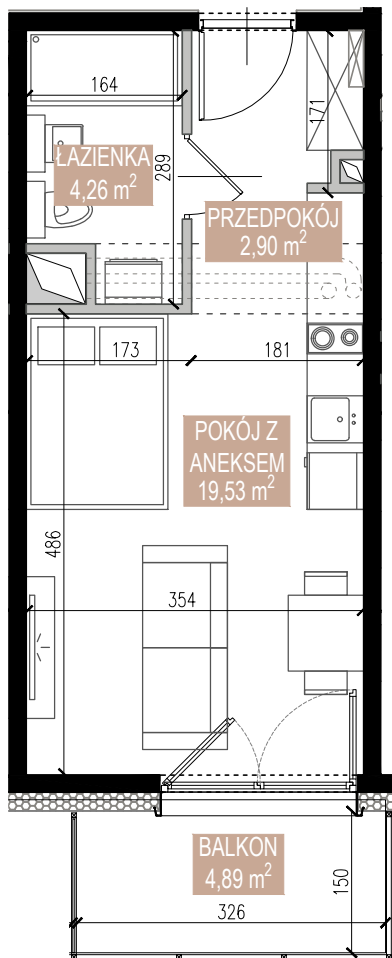

# ŚWIERADOWSKA

APARTAMENTY

Budynek	B2
Mieszkanie	SWA/2/17
Powierzchnia	26,69 m <sup>2</sup>
Pokoje	1
Piętro	1
Balkon	4,89 m <sup>2</sup>