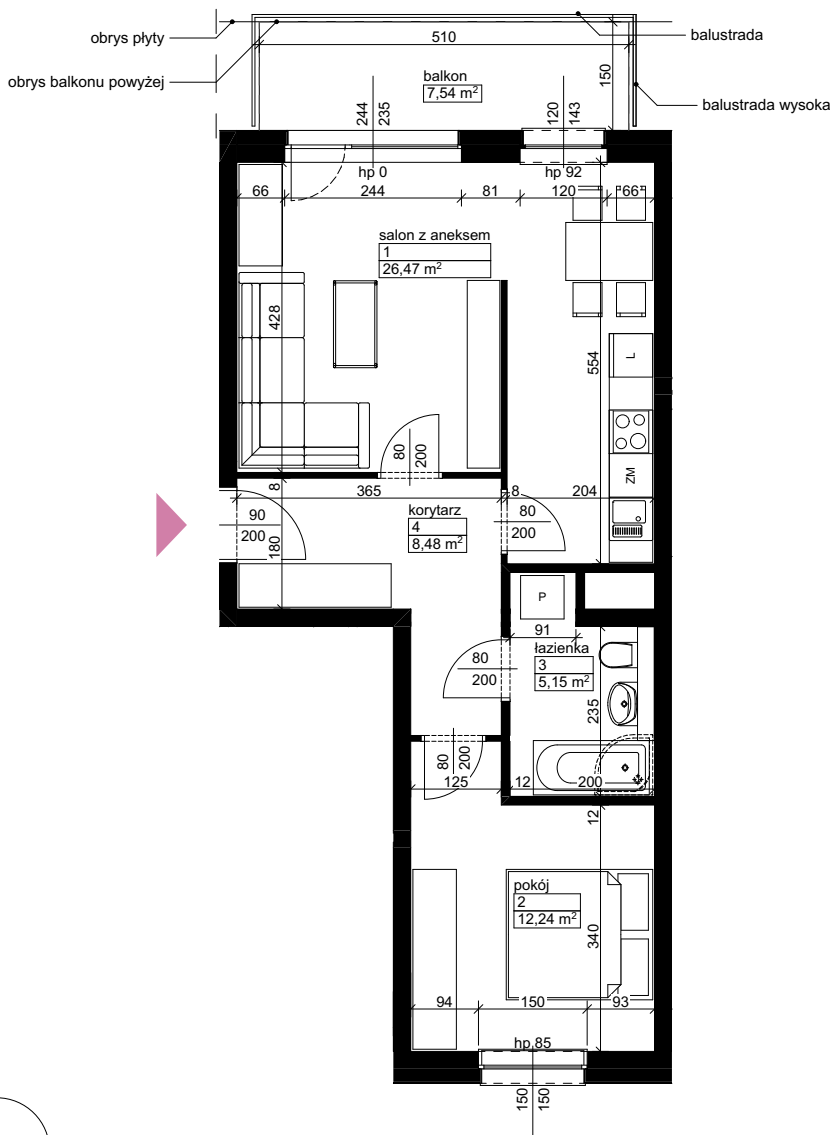

Lokalizacja osiedla

Położenie budynku

Położenie mieszkania

MAJTA
WOŁKOWYSKA

BUDYNEK MIESZKALNY
WIELORODZINNY
UL. WOŁKOWYSKA
W POZNANIU

SKALA
1:100

Wymiary podano w świetle ścian surowych, powierzchnie podano w świetle ścian otynkowanych.

OPIS MIESZKANIA:

Numer: **A2/2/2/7**
Powierzchnia: 52,34 m²
Kondygnacja: Piętro +2
Struktura: 2 pokoje z aneksem kuchennym
Cena brutto:
Cena brutto/m²:

Niniejsza karta ma charakter poglądowy i nie stanowi oferty handlowej w rozumieniu art. 66 §1 Kodeksu Cywilnego oraz innych właściwych przepisów prawnych