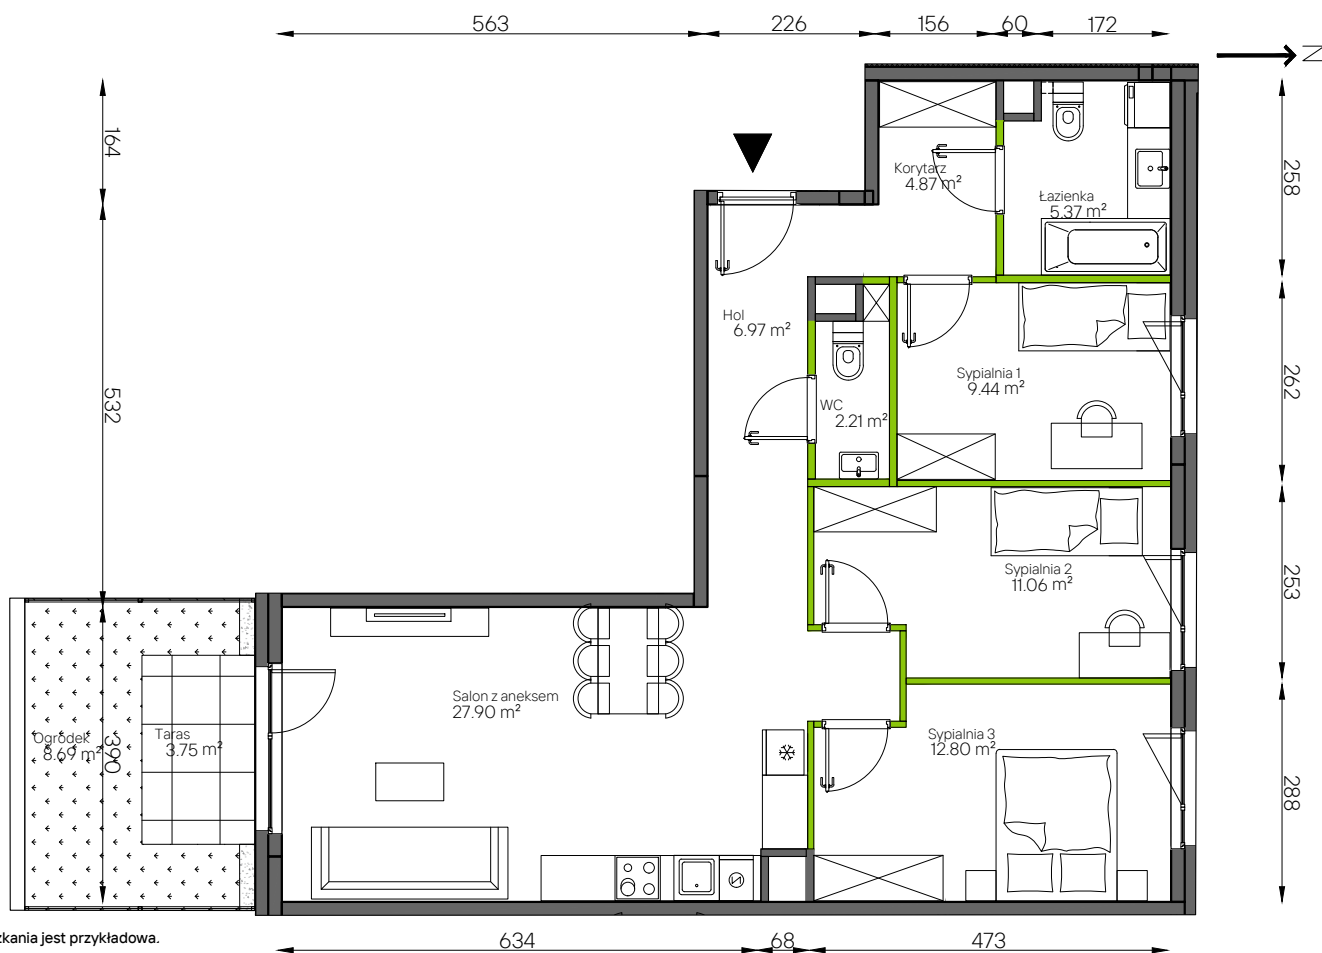

Aleje Praskie.

nr 40

Powierzchnia **80,62 m²**

Parter

Aranżacja mieszkania jest przykładowa.

Powierzchnia **użytkowa**

hol wejściowy	6.97 m ²
korytarz	4.87 m ²
łazienka	5.37 m ²
sypialnia 1	9.44 m ²
sypialnia 2	11.06 m ²
sypialnia 3	12.80 m ²
salon z aneksem	27.90 m ²
wc	2.21 m ²
Razem	80.62 m²
+taras	3.75 m ²
+ogródek	8.69 m ²

U nas nigdy nie płacisz za powierzchnię pod ścianami działowymi.

Rzut parteru

Plan osiedla **Budynek 9**