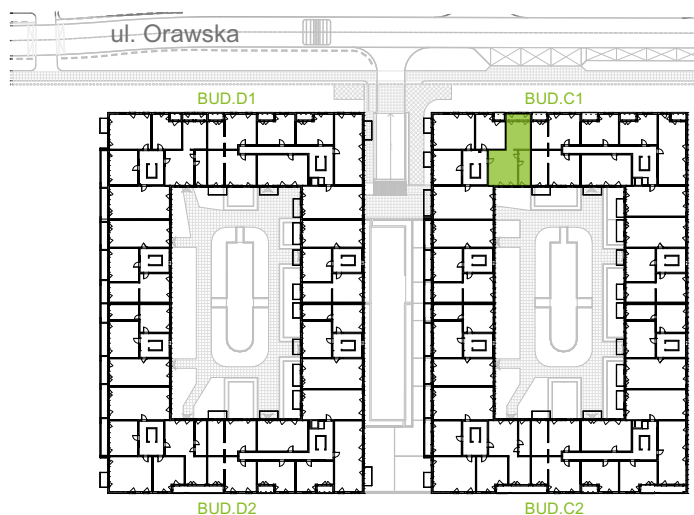

Orawska Vita.

nr C1/B/13

Powierzchnia **85,28 m²**

Piętro **2**

Aranżacja mieszkania jest przykładowa.

Powierzchnia użytkowa

Komunikacja	14,30 m ²
Łazienka	4,45 m ²
Ogród Zimowy	5,36 m ²
Salon + a.kuch.	25,79 m ²
Sypialnia	9,44 m ²
Sypialnia	11,11 m ²
Sypialnia	11,84 m ²
Wc	2,99 m ²
Razem	85,28 m²

Rzut kondygnacji Piętro 2

U nas nigdy nie płacisz za powierzchnię pod ścianami działowymi.