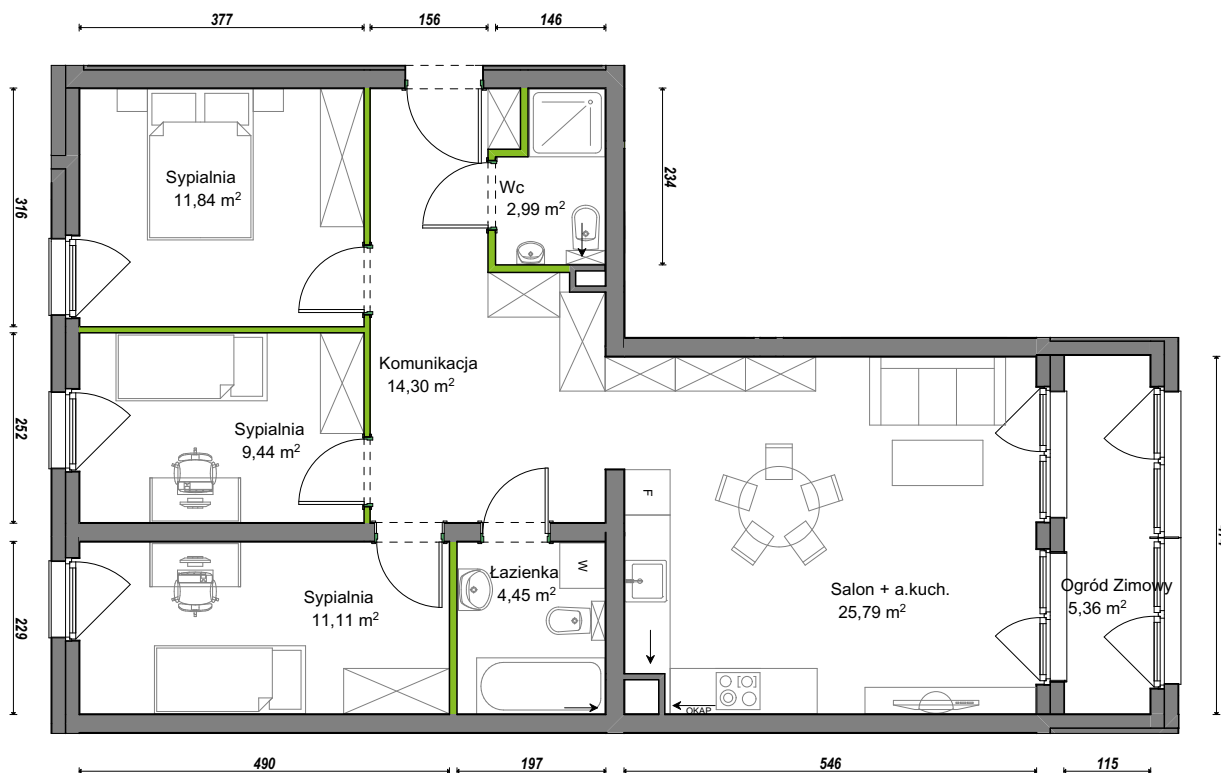

Orawska Vita.

nr C1/B/13

Powierzchnia **85,28 m²**

Piętro **2**

Aranżacja mieszkania jest przykładowa.

Powierzchnia użytkowa

Komunikacja	14,30 m ²
Łazienka	4,45 m ²
Ogród Zimowy	5,36 m ²
Salon + a.kuch.	25,79 m ²
Sypialnia	9,44 m ²
Sypialnia	11,11 m ²
Sypialnia	11,84 m ²
Wc	2,99 m ²
Razem	85,28 m²

Rzut kondygnacji Piętro 2

U nas nigdy nie płacisz za powierzchnię pod ścianami działowymi.