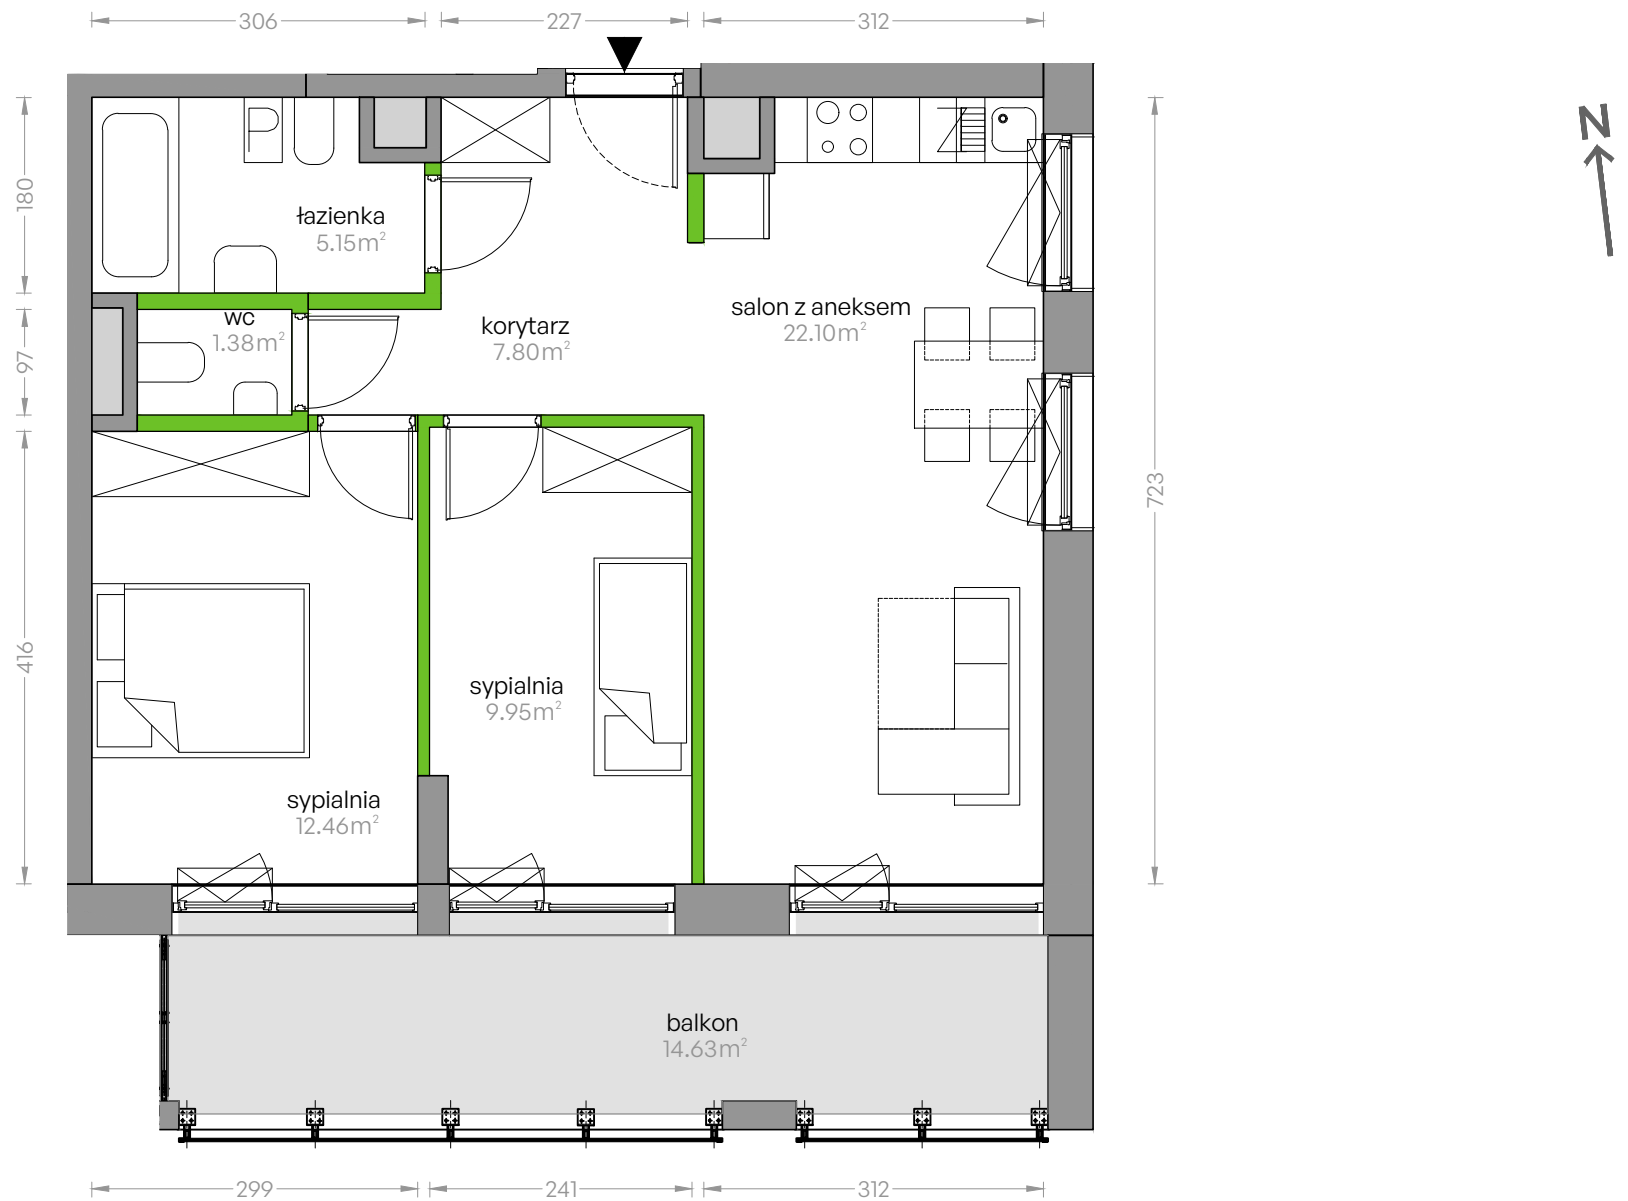

Sikorskiego Vita.

nr 38

Powierzchnia **58.84m²**

Piętro 2

Aranżacja mieszkania jest przykładowa

Powierzchnia **użytkowa**

Rzut kondygnacji **2**

Plan osiedla **Budynek 1**

salon z aneksem	22.10m ²
sypialnia	12.46m ²
sypialnia	9.95m ²
łazienka	5.15m ²
wc	1.38m ²
korytarz	7.80m ²
Razem	58.84m²
+ balkon	14.63m ²

U nas nigdy nie płacisz za powierzchnię pod ścianami działowymi