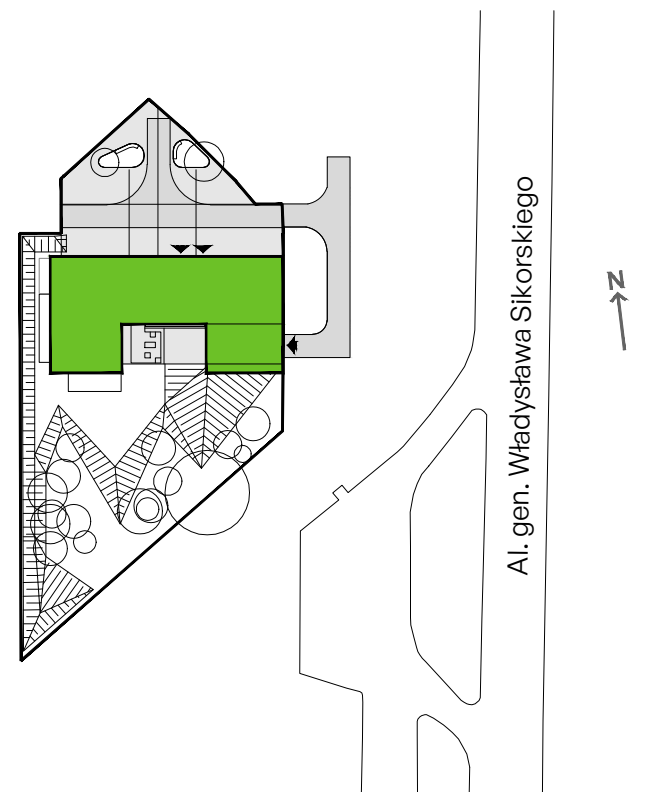

Sikorskiego Vita.

nr 38

Powierzchnia **58.84m²**

Piętro 2

Aranżacja mieszkania jest przykładowa

Powierzchnia **użytkowa**

Rzut kondygnacji **2**

Plan osiedla **Budynek 1**

salon z aneksem	22.10m ²
sypialnia	12.46m ²
sypialnia	9.95m ²
łazienka	5.15m ²
wc	1.38m ²
korytarz	7.80m ²
Razem	58.84m²
+ balkon	14.63m ²

U nas nigdy nie płacisz za powierzchnię pod ścianami działowymi