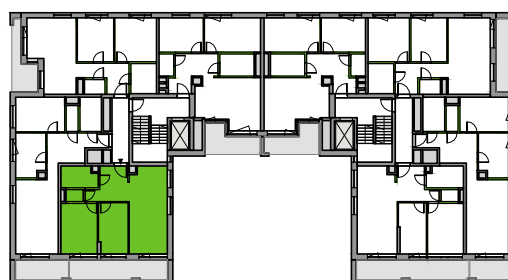

Sikorskiego Vita.

nr 38

Powierzchnia **58.84m²**

Piętro 2

Aranżacja mieszkania jest przykładowa

Powierzchnia **użytkowa**

Rzut kondygnacji **2**

Plan osiedla **Budynek 1**

salon z aneksem	22.10m ²
sypialnia	12.46m ²
sypialnia	9.95m ²
łazienka	5.15m ²
wc	1.38m ²
korytarz	7.80m ²
Razem	58.84m²
+ balkon	14.63m ²

U nas nigdy nie płacisz za powierzchnię pod ścianami działowymi