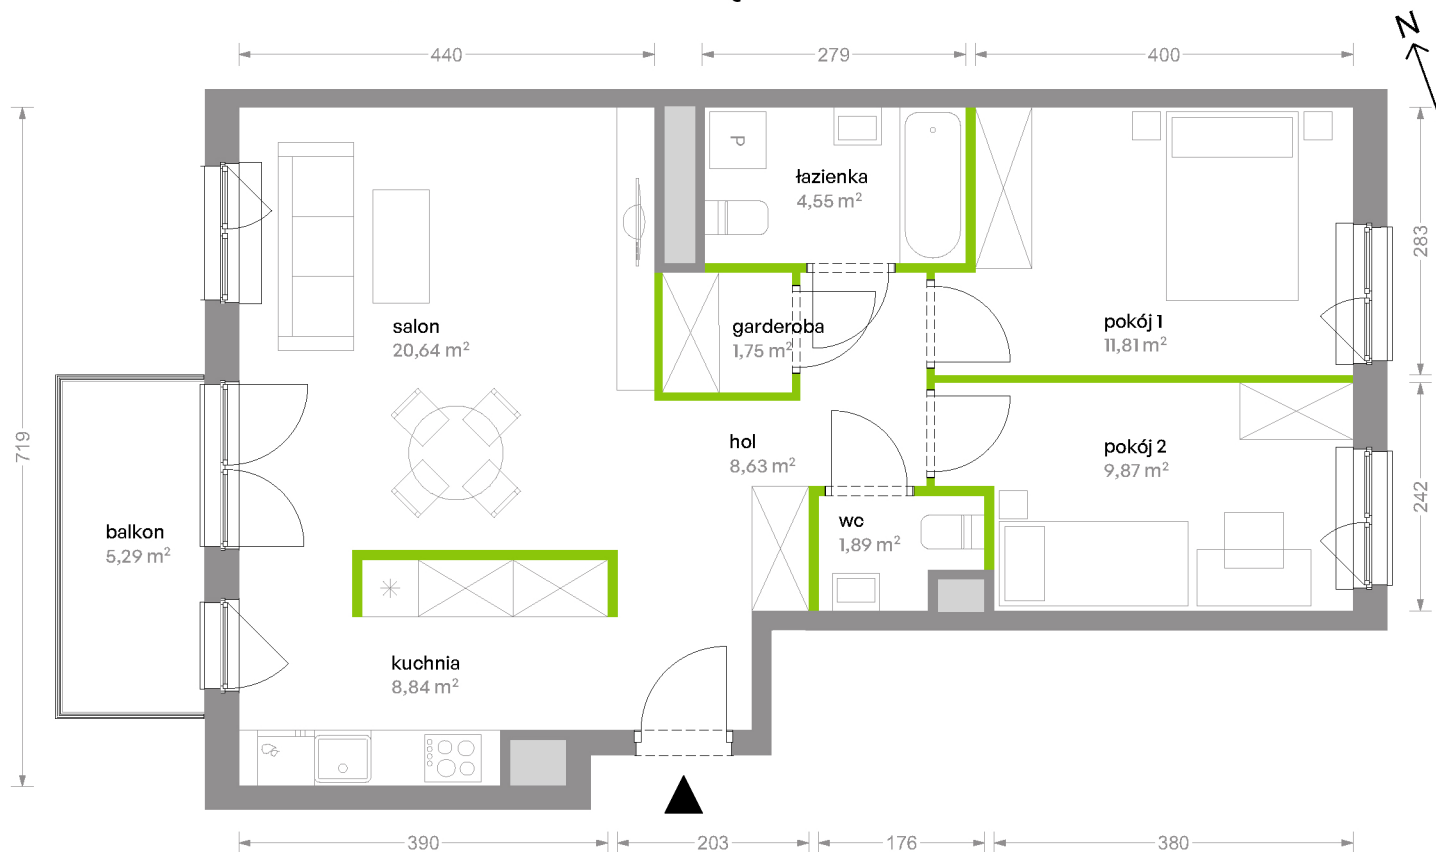

Bemowo Vita

nr B2.4E39

Powierzchnia **67,98 m²**

Piętro 4

Aranżacja mieszkania jest przykładowa

Powierzchnia **użytkowa**

Rzut kondygnacji **Piętro 4**

Plan osiedla **Budynek B2**

salon	20,64 m ²
kuchnia	8,84 m ²
pokój 1	11,81 m ²
pokój 2	9,87 m ²
garderoba	1,75 m ²
łazienka	4,55 m ²
wc	1,89 m ²
hol	8,63 m ²
Razem	67,98 m²
+balkon	5,29 m ²

U nas nigdy nie płacisz za powierzchnię pod ścianami działowymi