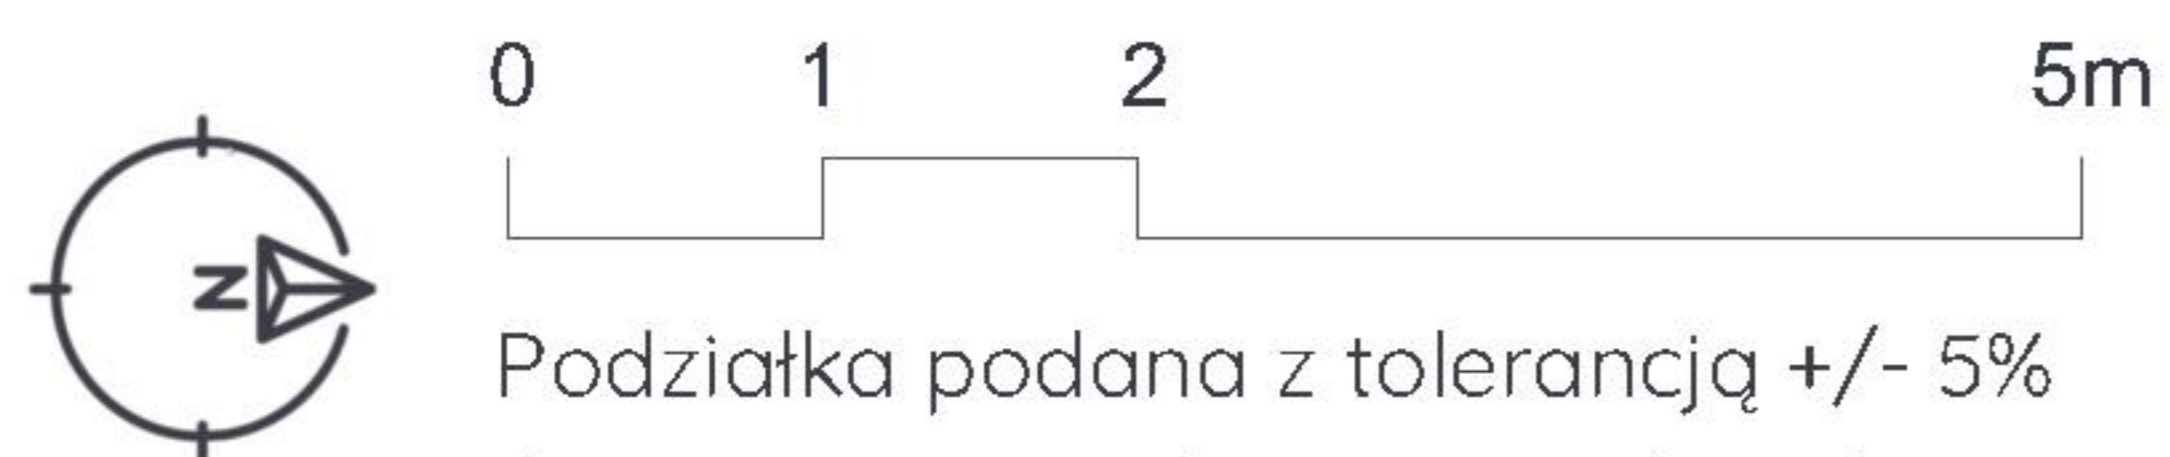

Murapol Osiedle Ferrovia

Wrocław | ul. Konduktorska

mieszkanie **1-12.A.0.8**

piętro **0**

budynek **8**

1. salon z aneksem kuch.	27,11 m²
2. garderoba	5,17 m²
3. łazienka	5,72 m²
4. sypialnia	9,85 m²
5. przedpokój	11,69 m²
6. sypialnia	6,62 m²
7. wiatrołap	4,03 m²
8. pomieszczenie techniczne	4,55 m²
9. pralnia	4,15 m²
10. sypialnia	13,24 m²

metraż **92,13 m²**

taras **9 m²**

ogródek **30,93 m²**

Podziałka podana z tolerancją +/- 5%
Aranżacja mieszkania ma charakter poglądowy.