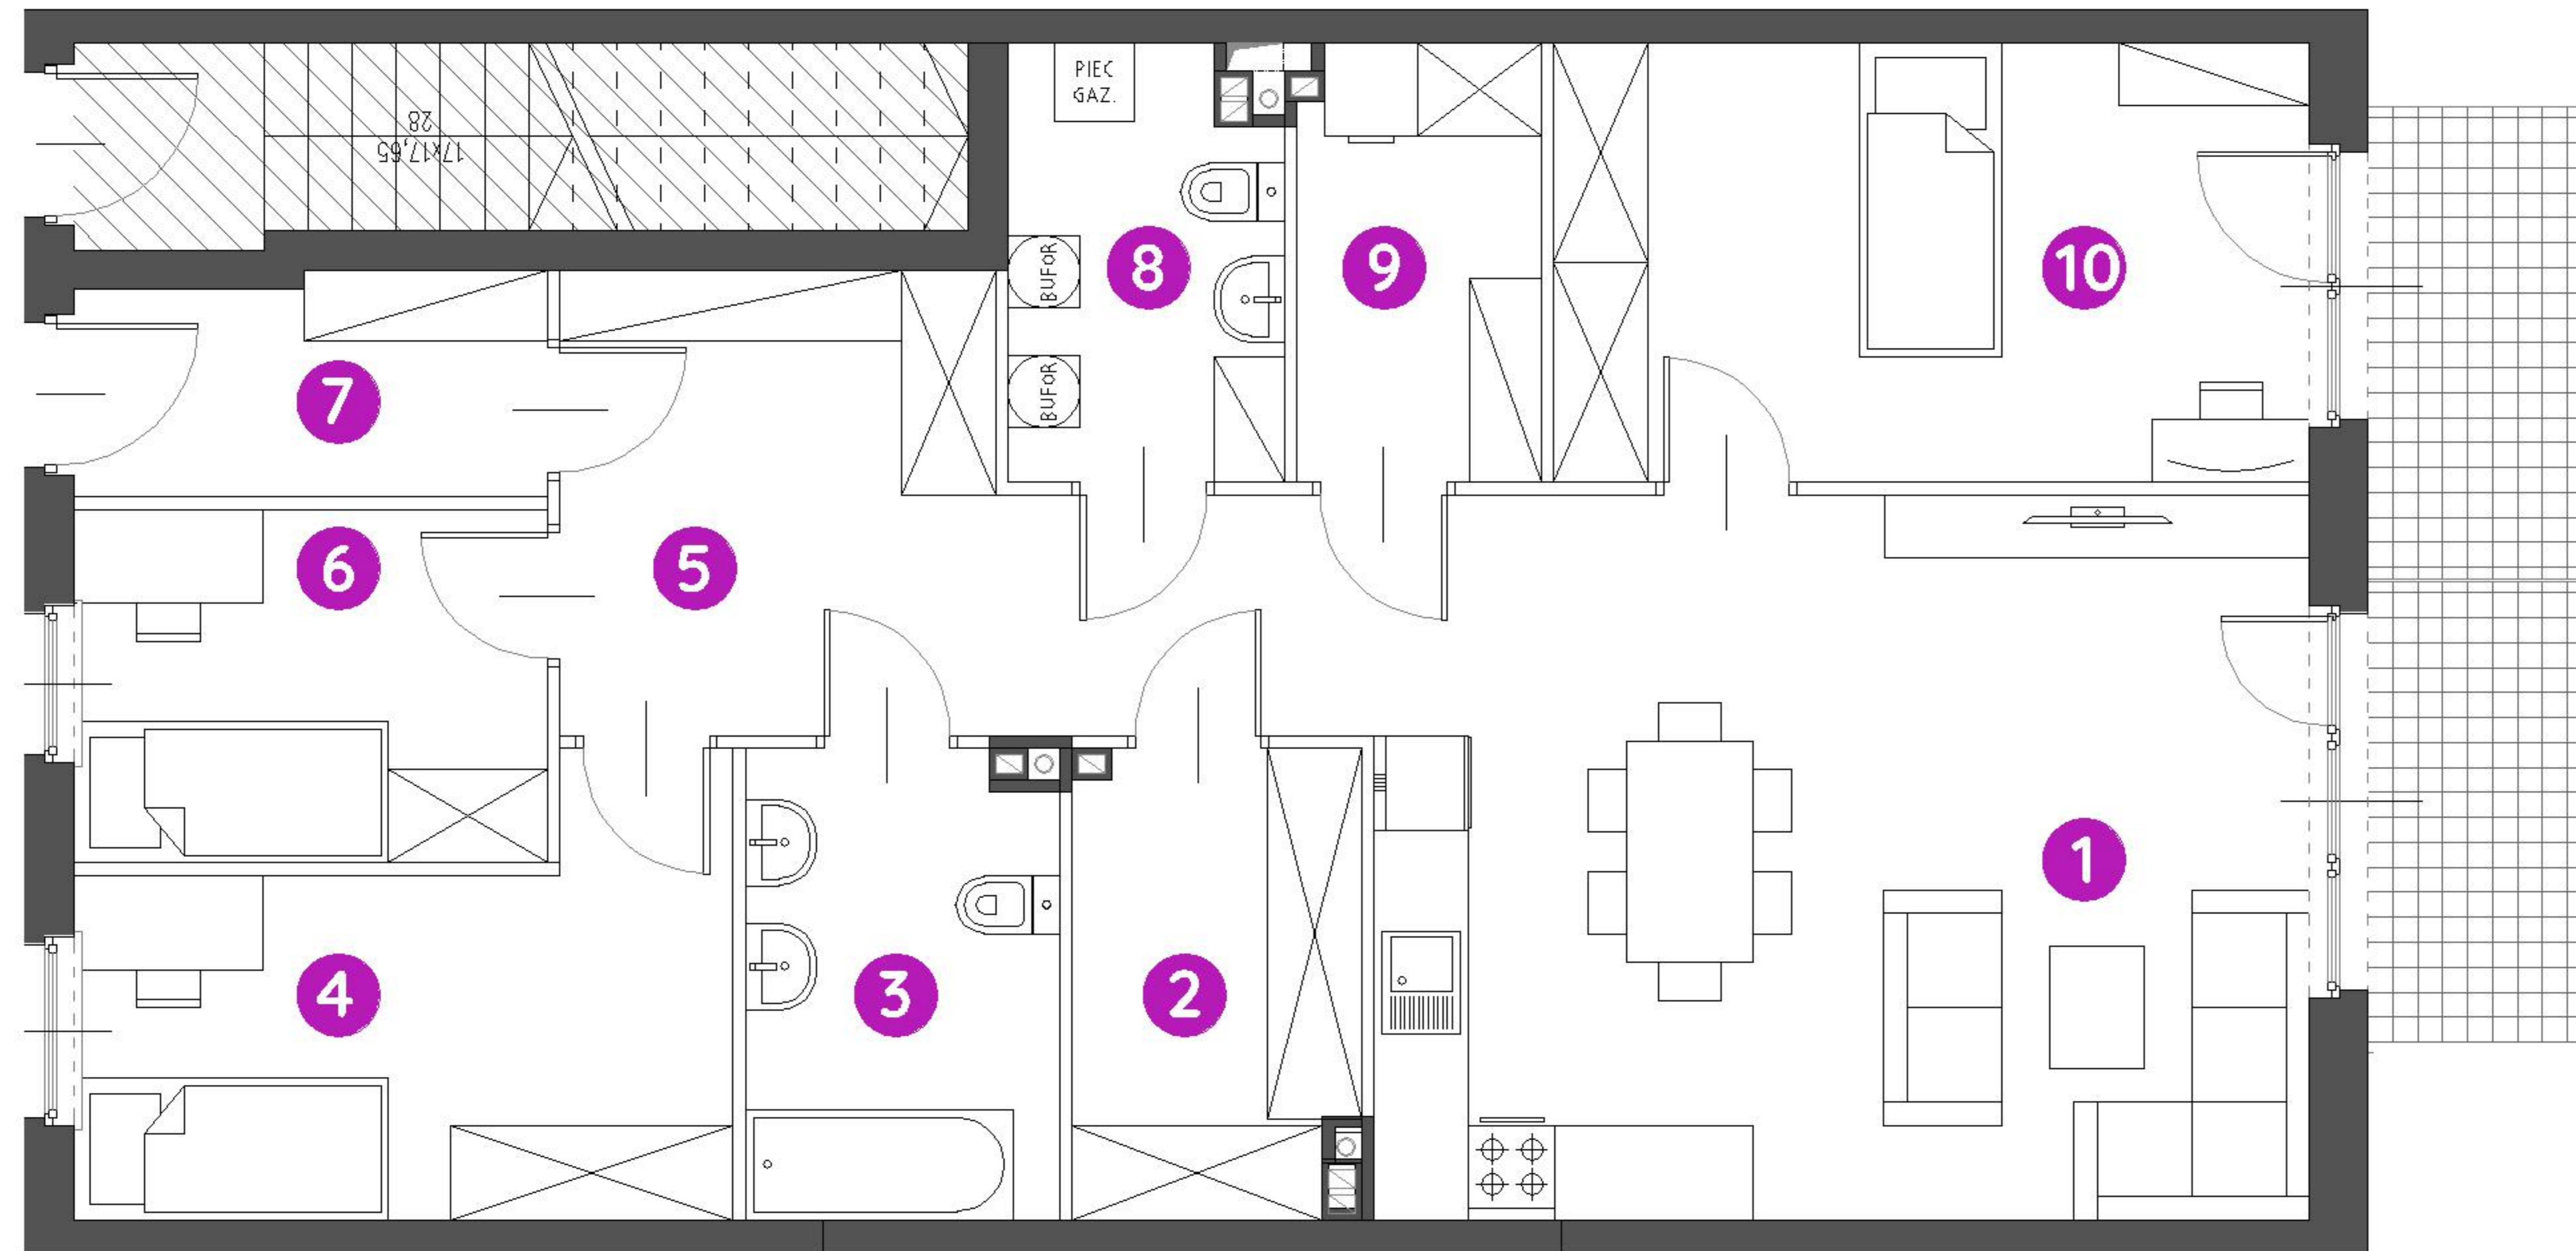

Murapol Osiedle Ferrovia

Wrocław | ul. Konduktorska

mieszkanie **1-12.A.0.8**

piętro **0**

budynek **8**

1. salon z aneksem kuch.	27,11 m²
2. garderoba	5,17 m²
3. łazienka	5,72 m²
4. sypialnia	9,85 m²
5. przedpokój	11,69 m²
6. sypialnia	6,62 m²
7. wiatrołap	4,03 m²
8. pomieszczenie techniczne	4,55 m²
9. pralnia	4,15 m²
10. sypialnia	13,24 m²

metraż **92,13 m²**

taras **9 m²**

ogródek **30,93 m²**

Podziałka podana z tolerancją +/- 5%
Aranżacja mieszkania ma charakter poglądowy.