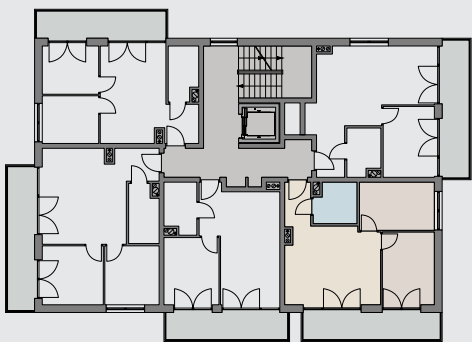

APARTAMENT TYP - KOMFORT

B1
BUDYNEK

M-07
KARTA LOKALU

1
PIĘTRO

46,10m²
POWIERZCHNIA UŻYTKOWA

PLAN OSIEDLA

RZUT KONDYGNACJI

0.1 SALON / ANEKS KUCHENNY	22,20 m ²
0.2 POKÓJ	9,99 m ²
0.3 POKÓJ	9,50 m ²
0.4 ŁAZIENKA	4,41 m ²
SUMA POW. UŻYTKOWEJ	46,10 m²