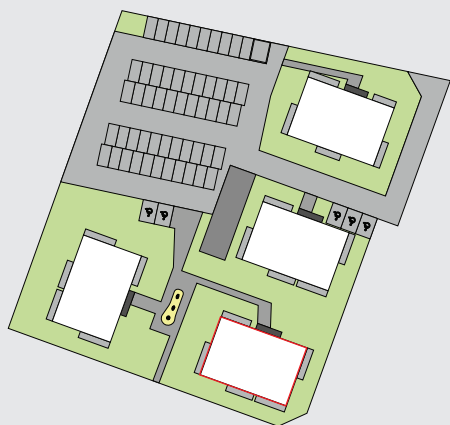

APARTAMENT TYP - KOMFORT

B1
BUDYNEK

M-07
KARTA LOKALU

1
PIĘTRO

46,10m²
POWIERZCHNIA UŻYTKOWA

PLAN OSIEDLA

RZUT KONDYGNACJI

0.1 SALON / ANEKS KUCHENNY	22,20 m ²
0.2 POKÓJ	9,99 m ²
0.3 POKÓJ	9,50 m ²
0.4 ŁAZIENKA	4,41 m ²
SUMA POW. UŻYTKOWEJ	46,10 m²