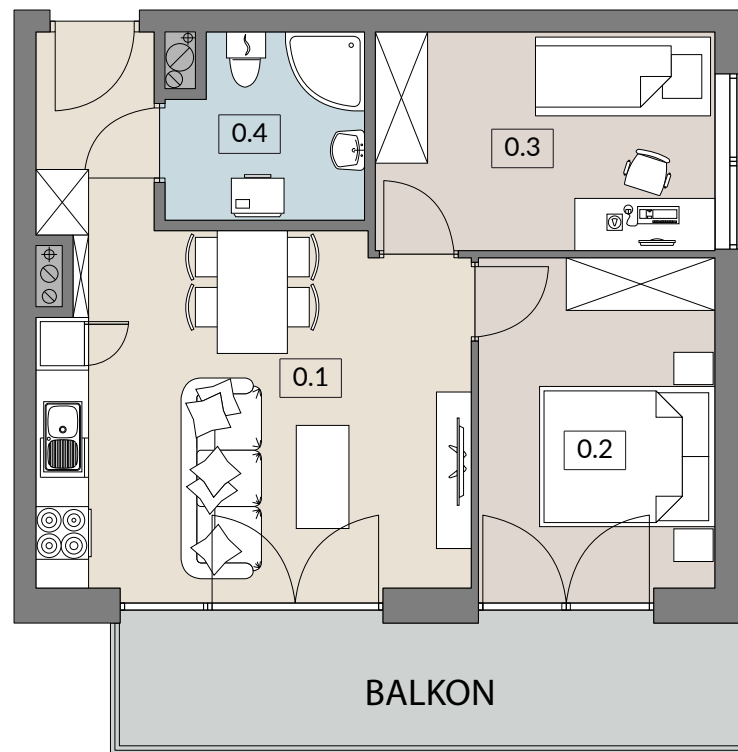

APARTAMENT TYP - KOMFORT

B1
BUDYNEK

M-07
KARTA LOKALU

1
PIĘTRO

46,10m²
POWIERZCHNIA UŻYTKOWA

PLAN OSIEDLA

RZUT KONDYGNACJI

0.1 SALON / ANEKS KUCHENNY	22,20 m ²
0.2 POKÓJ	9,99 m ²
0.3 POKÓJ	9,50 m ²
0.4 ŁAZIENKA	4,41 m ²
SUMA POW. UŻYTKOWEJ	46,10 m²