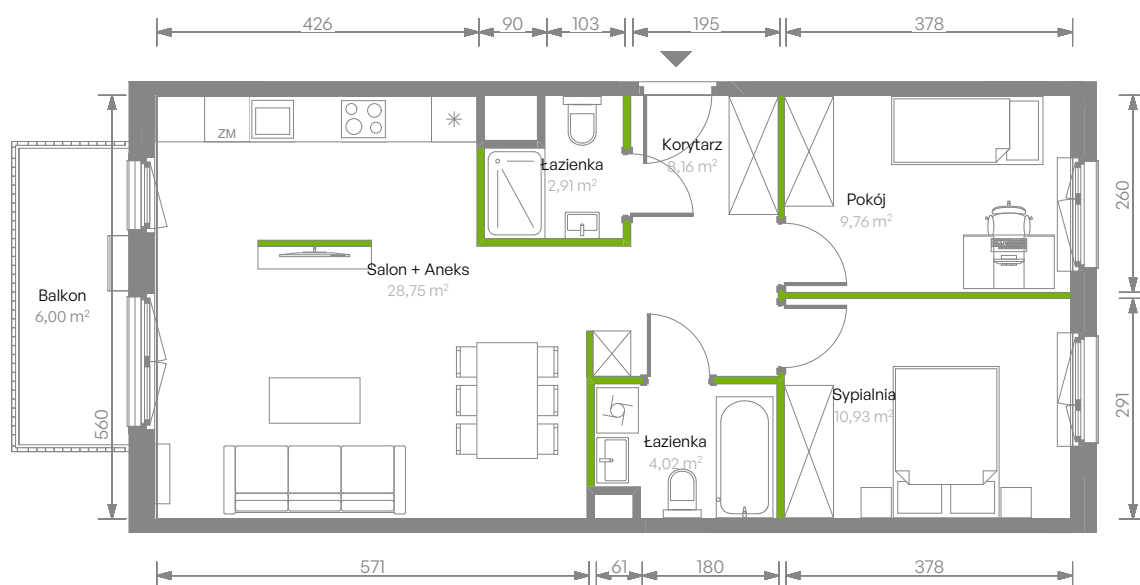

## nr C.29

Powierzchnia **64,53 m<sup>2</sup>**

**Piętro 1**

Aranżacja mieszkania jest przykładowa

### Powierzchnia użytkowa

Salon + Aneks	28,75 m <sup>2</sup>
Sypialnia	10,93 m <sup>2</sup>
Pokój	9,76 m <sup>2</sup>
Łazienka	4,02 m <sup>2</sup>
Łazienka	2,91 m <sup>2</sup>
Korytarz	8,16 m <sup>2</sup>
<b>Razem</b>	<b>64,53 m<sup>2</sup></b>
+ Balkon	6,00 m <sup>2</sup>