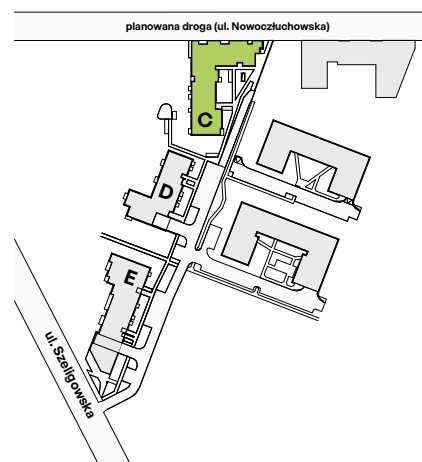

Plan osiedla **Budynek C**

U nas nigdy nie płacisz za powierzchnię pod ścianami działowymi