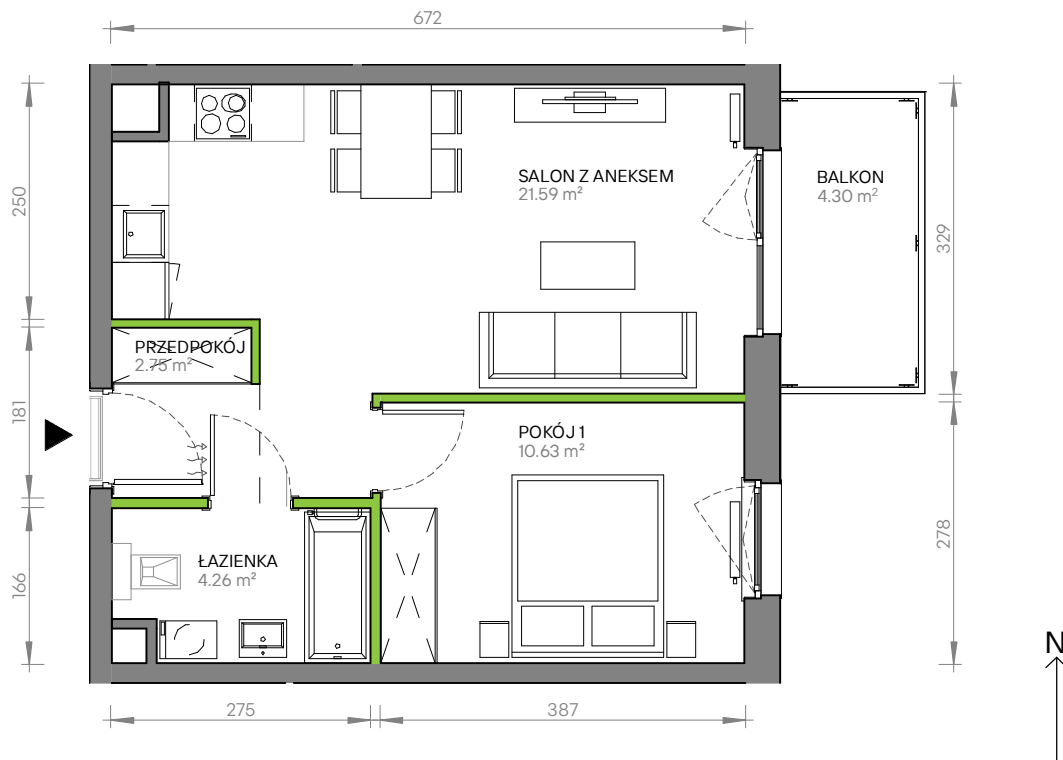

Via Flora.

nr 2/A/17

Powierzchnia **39.23 m²**

Piętro 2

Aranżacja mieszkania jest przykładowa

Powierzchnia użytkowa

nie uwzględnia powierzchni pod ścianami działowymi

POKÓJ 1	10.63 m ²
PRZEDPOKÓJ	2.75 m ²
SALON Z ANEKSEM	21.59 m ²
ŁAZIENKA	4.26 m ²
RAZEM	39.23 m²
+ BALKON	4.30 m ²

W Develii nie płacisz za powierzchnię pod ścianami działowymi

Powierzchnia (bez ścian działowych)	39.23 m ²
Powierzchnia pod ścianami działowymi	1.13 m ²
Powierzchnia użytkowa wg PN-ISO 9836:1997	40.36 m ²

Rzut kondygnacji piętro 2

Plan osiedla Budynek A