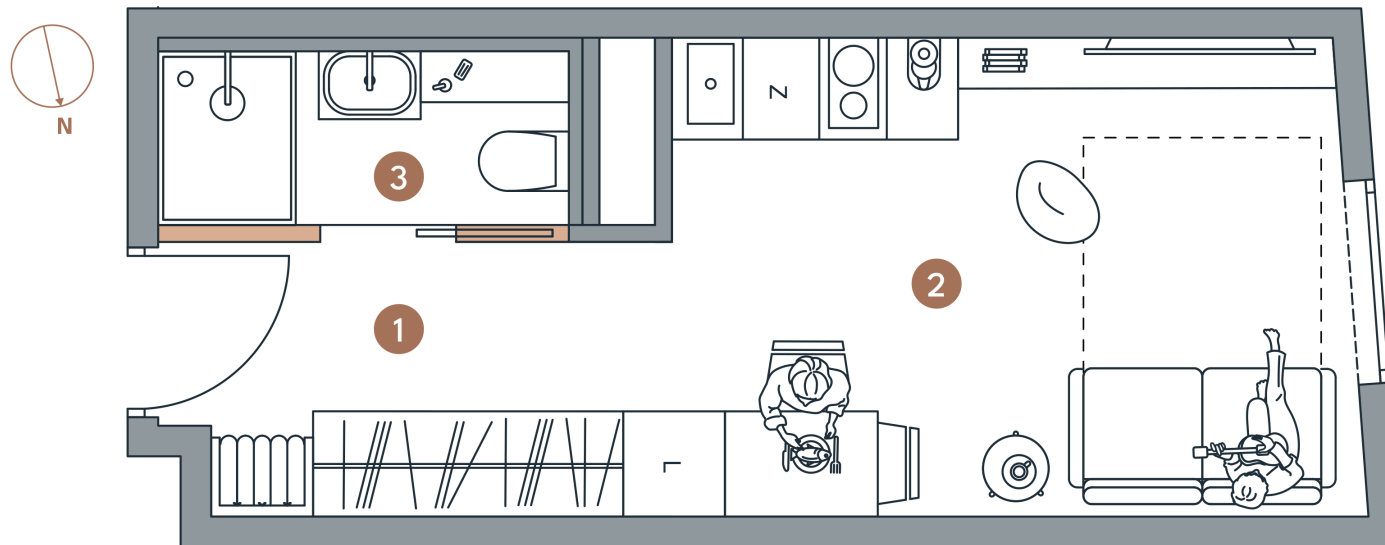

Lokal

Powierzchnia

Piętro

Pokoje

Powierzchnie

1.9

18,97 M<sup>2</sup>

1

1

1 . Przedpokój	4,60 m <sup>2</sup>
2 . Pokój z aneks. kuch.	11,76 m <sup>2</sup>
3 . Łazienka	2,61 m <sup>2</sup>
SUMA	18,97 m <sup>2</sup>

LEGENDA

Ściany niedemontowane

Ściany możliwe do demontażu

STAROWIEJSKA 3