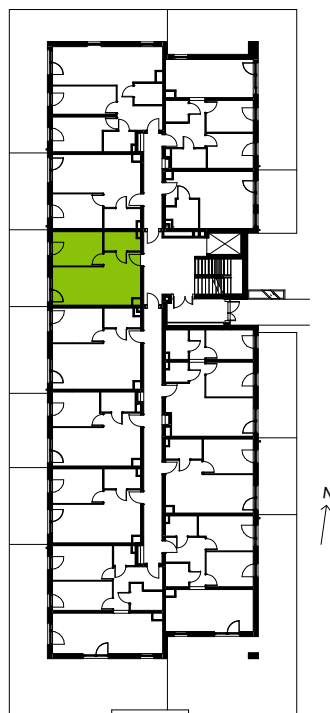

Przemyska Vita

I.O.M08

Powierzchnia **38,28 m²**

Piętro **0**

Aranżacja mieszkania jest przykładowa.

Powierzchnia **użytkowa**

nie uwzględnia powierzchni pod ścianami działowymi

Hol	4,21 m ²
Pokój dzienny + aneks	19,28 m ²
Sypialnia	10,60 m ²
Łazienka	4,19 m ²
Razem	38,28 m²
+ ogródek	18,03 m ²

Rzut kondygnacji **0**

Plan osiedla **Budynek I**

U nas nigdy nie płacisz za powierzchnię pod ścianami działowymi