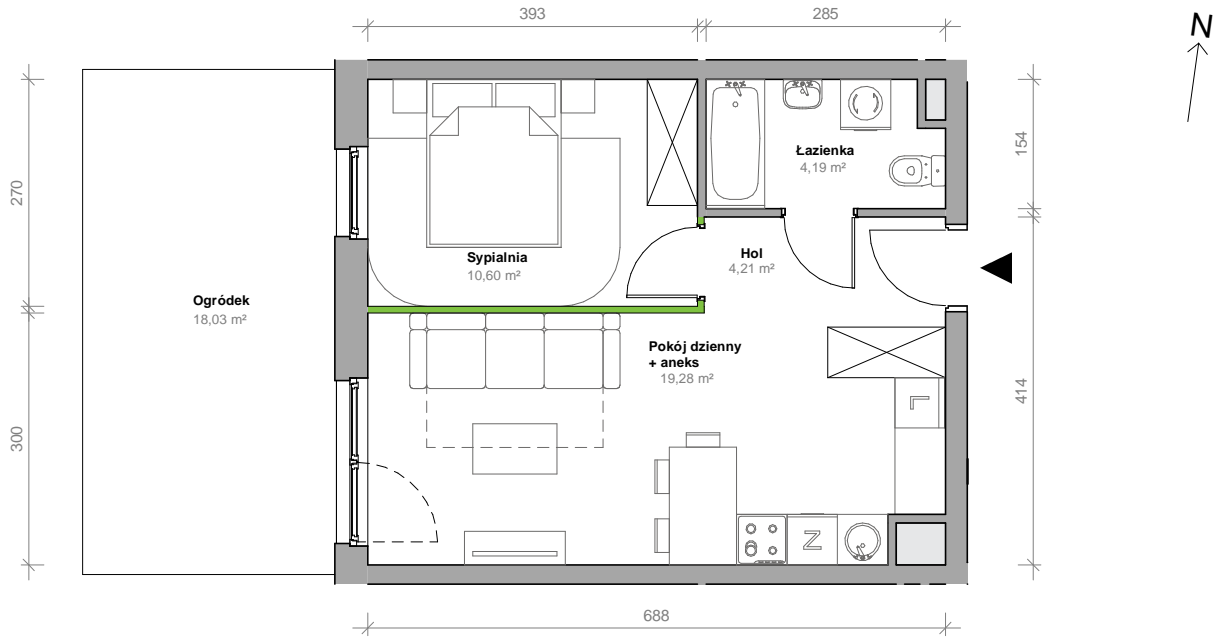

Przemyska Vita

I.O.M08

Powierzchnia **38,28 m²**

Piętro **0**

Aranżacja mieszkania jest przykładowa.

Powierzchnia **użytkowa**

nie uwzględnia powierzchni pod ścianami działowymi

Hol	4,21 m ²
Pokój dzienny + aneks	19,28 m ²
Sypialnia	10,60 m ²
Łazienka	4,19 m ²
Razem	38,28 m²
+ ogródek	18,03 m ²

Rzut kondygnacji **0**

Plan osiedla **Budynek I**

U nas nigdy nie płacisz za powierzchnię pod ścianami działowymi