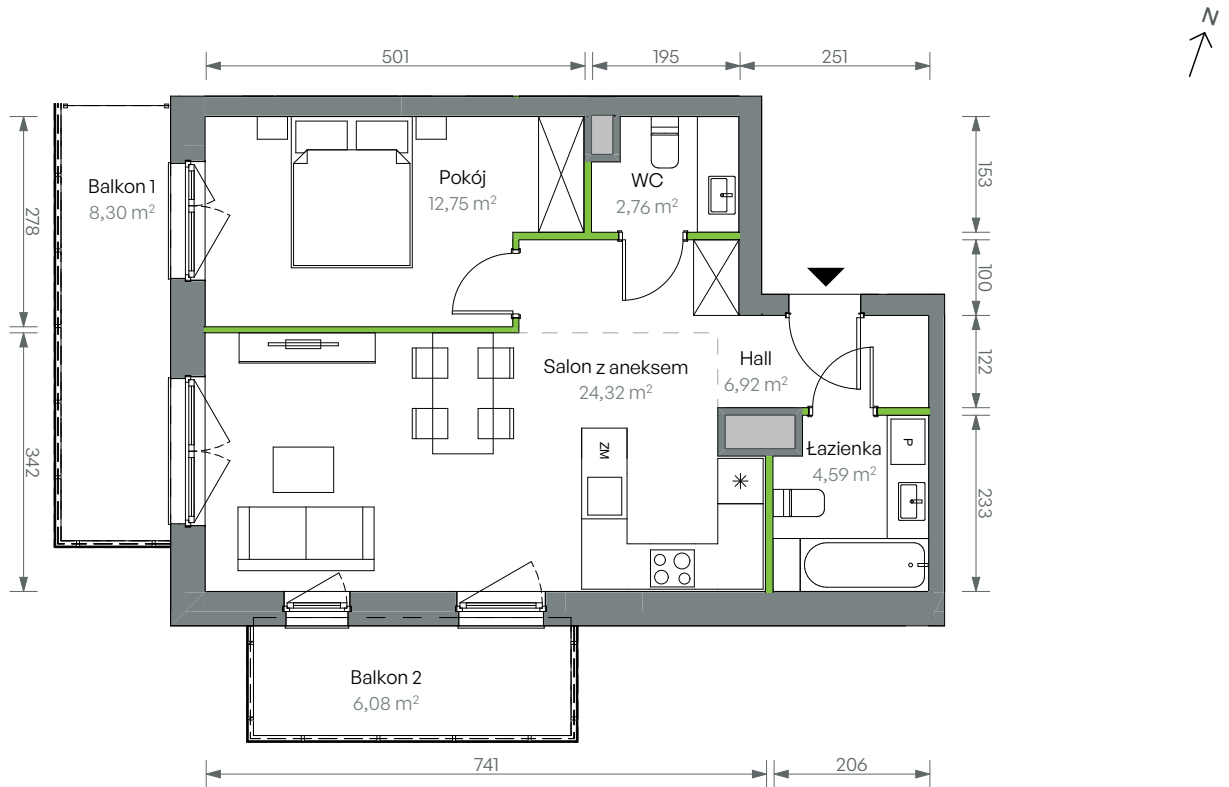

## nr 2/B/2/38

Powierzchnia **51,34 m<sup>2</sup>**

**Piętro 4**

Aranżacja mieszkania jest przykładowa

### Powierzchnia użytkowa

Salon z aneksem	24,32
Pokój	12,75
Hall	6,92
Łazienka	4,59
WC	2,76
<b>Razem</b>	<b>51,34 m<sup>2</sup></b>
Balkon 1	8,30
Balkon 2	6,08

### Plan osiedla Budynek 2

U nas nigdy nie płacisz za powierzchnie pod ścianami działowymi