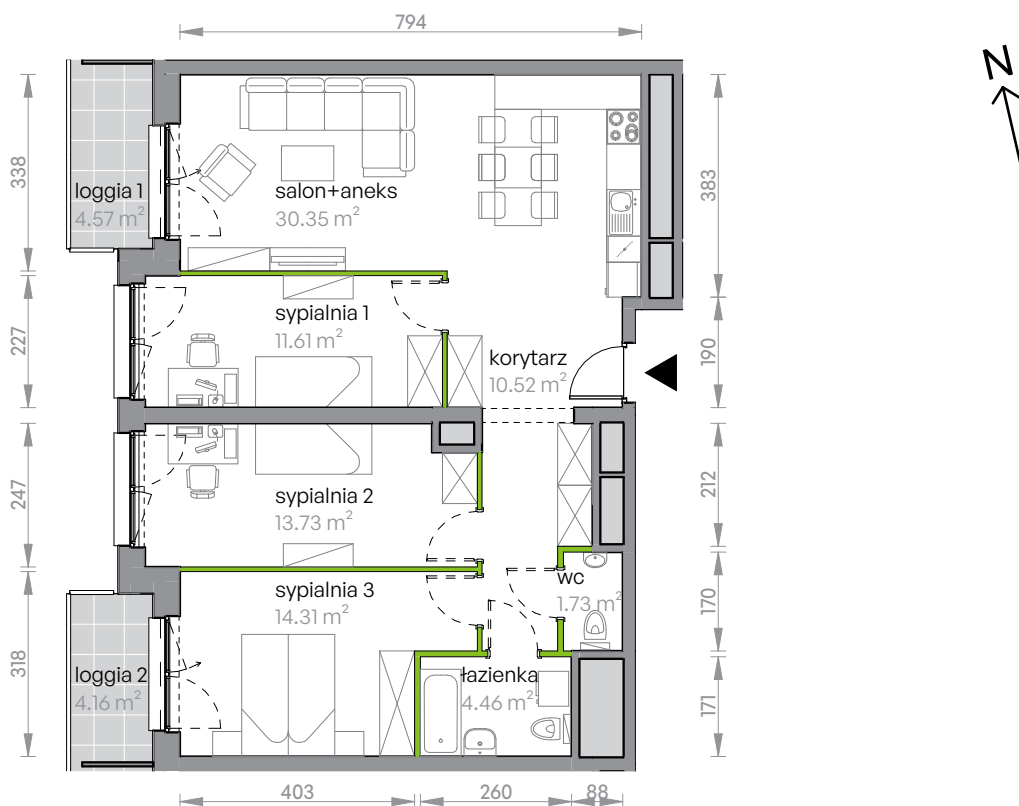

Legnicka Vita

L2/14/114

Powierzchnia **86.71 m²**

Piętro **14**

Aranżacja mieszkania jest przykładowa

Powierzchnia użytkowa

korytarz	10.52 m ²
salon+aneks	30.35 m ²
sypialnia 1	11.61 m ²
sypialnia 2	13.73 m ²
sypialnia 3	14.31 m ²
wc	1.73 m ²
łazienka	4.46 m ²
Razem	86.71 m²
+ loggia 1	4.57 m ²
+ loggia 2	4.16 m ²

U nas nigdy nie płacisz za powierzchnię pod ścianami działowymi

Rzut kondygnacji Piętro 14

Plan osiedla Budynek L2