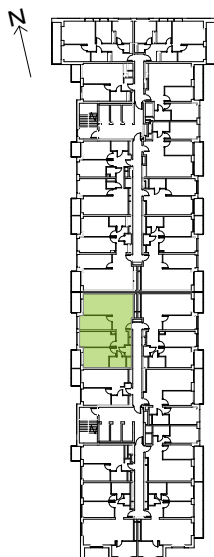

Legnicka Vita

L2/14/114

Powierzchnia **86.71 m²**

Piętro **14**

Aranżacja mieszkania jest przykładowa

Powierzchnia użytkowa

korytarz	10.52 m ²
salon+aneks	30.35 m ²
sypialnia 1	11.61 m ²
sypialnia 2	13.73 m ²
sypialnia 3	14.31 m ²
wc	1.73 m ²
łazienka	4.46 m ²
Razem	86.71 m²
+ loggia 1	4.57 m ²
+ loggia 2	4.16 m ²

U nas nigdy nie płacisz za powierzchnię pod ścianami działowymi

Rzut kondygnacji Piętro 14

Plan osiedla Budynek L2