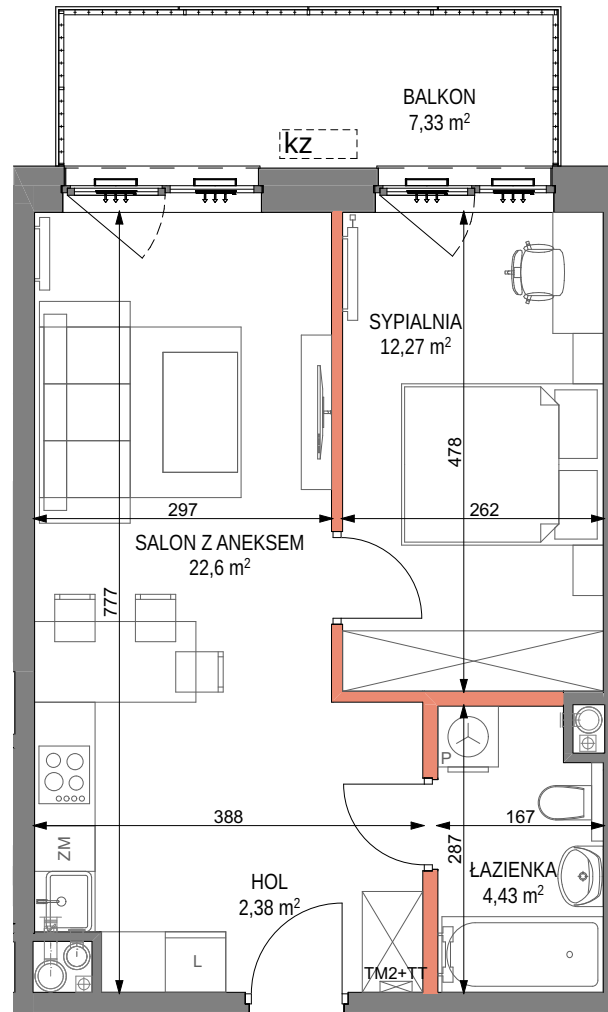

CRAFT

ZABŁOCIE

by **CORDIA**

mieszkanie nr M.24
piętro 1
liczba pokoi 2

ZESTAWIENIE POWIERZCHNI

HOL	2,38 m ²
SALON Z ANEKSEM	22,60 m ²
SYPIALNIA	12,27 m ²
ŁAZIENKA	4,43 m ²
POW. UŻYTKOWA	41,68 m²
BALKON	7,33 m ²

LEGENDA

- ściany niedemontowalne
- ściany możliwe do rearanżacji
- balustrada
- możliwa lokalizacja jednostki zewnętrznej klimatyzacji

- TM2+TT tablica mieszkaniowa elektryczna i teletechniczna
- nawiewnik okienny

- grzejnik łazienkowy
- grzejnik
- grzejnik dekoracyjny

PLAN SYTUACYJNY

POŁOŻENIE NA KONDYGNACJI