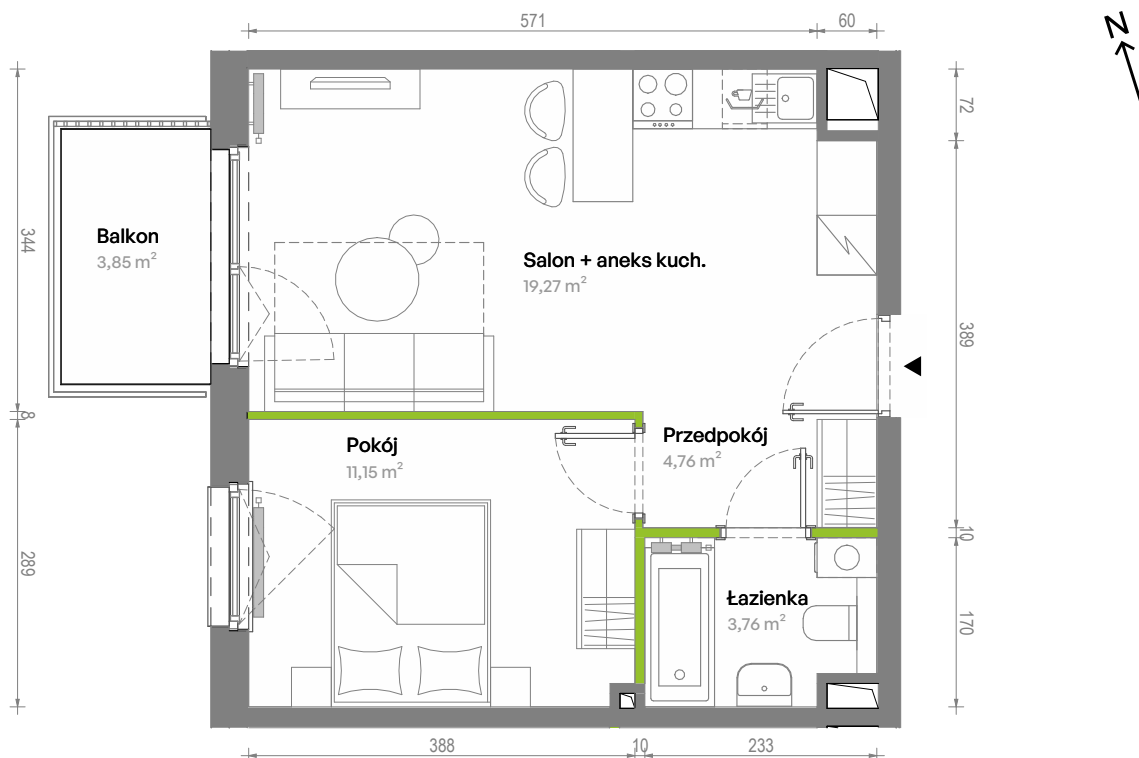

Południe Vita

nr A3.02.22

Powierzchnia **38,94 m²**

Piętro 2

Aranżacja mieszkania jest przykładowa.
Podano orientacyjne wymiary pomieszczeń.

Powierzchnia **użytkowa**

Rzut kondygnacji **Piętro 2**

Plan osiedla **Budynek A3**

Przedpokój	4,76 m ²
Salon + aneks kuch.	19,27 m ²
Pokój	11,15 m ²
Łazienka	3,76 m ²
Razem	38,94 m²
+ Balkon	3,85 m ²

U nas nigdy nie płacisz za powierzchnię pod ścianami działowymi