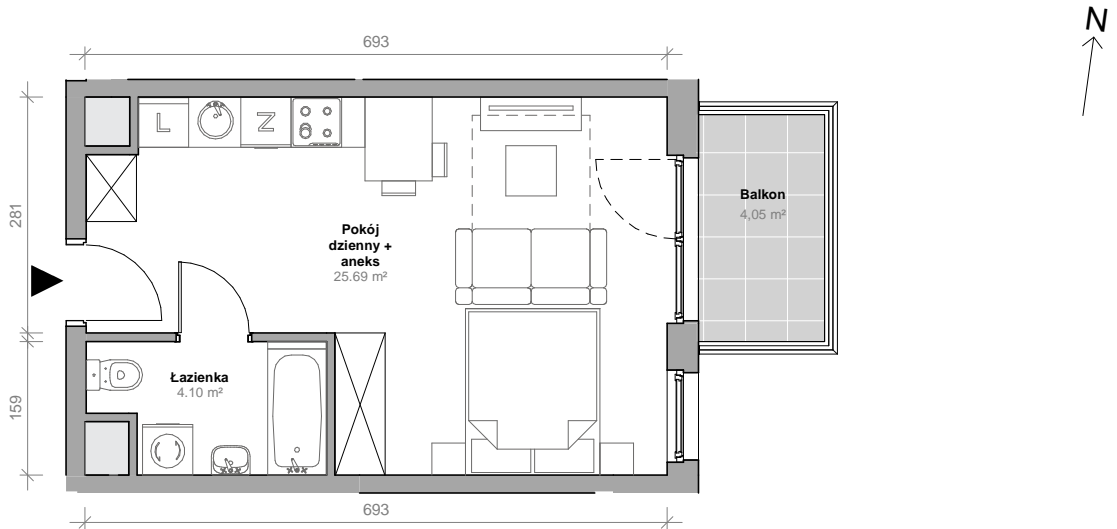

Przemyska Vita

H.3.M13

Powierzchnia **29,79 m²**

Piętro **3**

Aranżacja mieszkania jest przykładowa.

Powierzchnia **użytkowa**

nie uwzględnia powierzchni pod ścianami działowymi

Pokój dzienny + aneks	25,69 m ²
Łazienka	4,10 m ²
Razem	29,79 m²
+ balkon	4,05 m ²

Rzut kondygnacji **3**

Plan osiedla **Budynek H**

U nas nigdy nie płacisz za powierzchnię pod ścianami działowymi