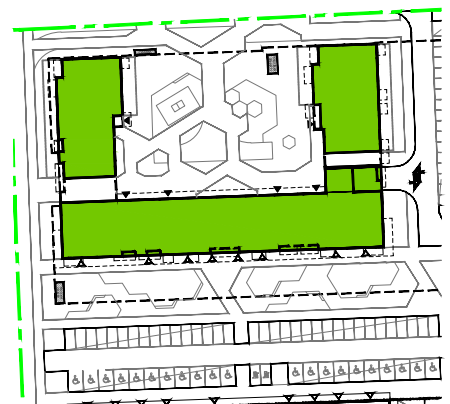

Centralna Vita

nr F.125

Powierzchnia **66,75 m²**

Piętro 4

Aranżacja mieszkania jest przykładowa

Powierzchnia użytkowa

przedpokój	7,56 m ²
sypialnia 1	12,26 m ²
sypialnia 2	10,26 m ²
pokój dzienny	20,61 m ²
kuchnia	9,53 m ²
łazienka	4,62 m ²
wc	1,91 m ²
Razem	66,75 m²
+ balkon	6,96 m ²

Rzut kondygnacji Piętro 4

Plan osiedla Budynek F

U nas nigdy nie płacisz za powierzchnię pod ścianami działowymi!

Powierzchnia użytkowa wg PN-ISO 9836:1997

DEVELIA

Biuro sprzedaży
ul. Grzegorzeczka 77

Tel.: 12 350 57 27
krakow@develia.pl