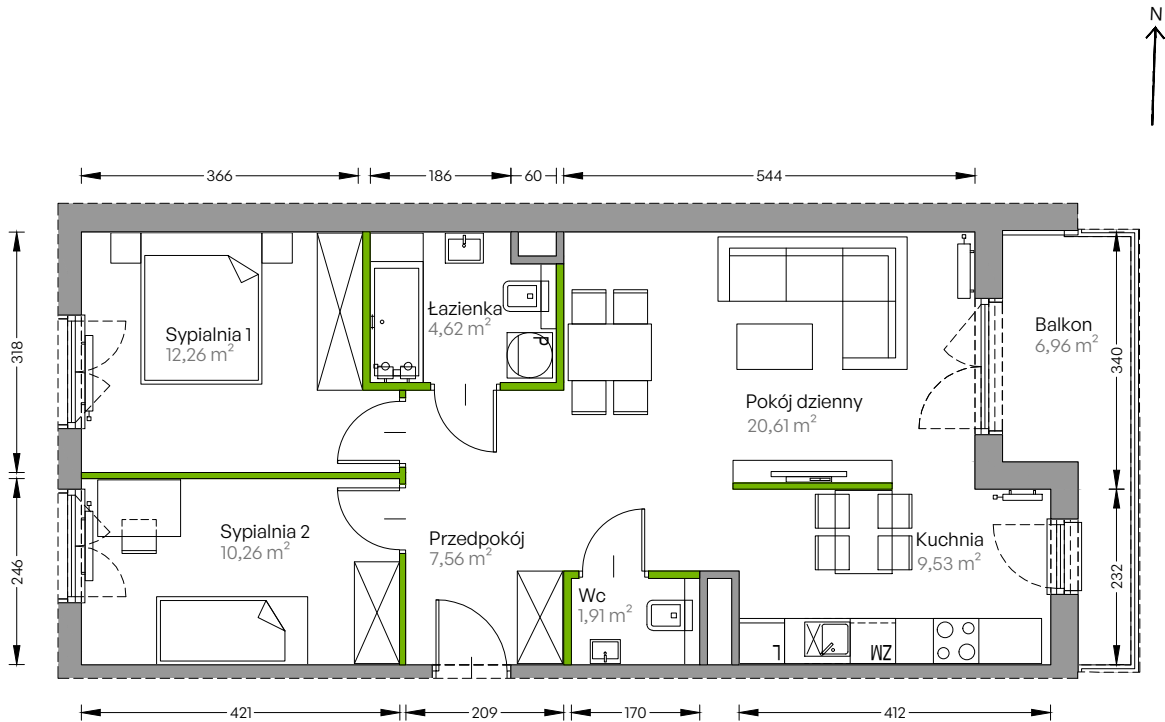

Centralna Vita

nr F.125

Powierzchnia **66,75 m²**

Piętro 4

Aranżacja mieszkania jest przykładowa

Powierzchnia użytkowa

przedpokój	7,56 m ²
sypialnia 1	12,26 m ²
sypialnia 2	10,26 m ²
pokój dzienny	20,61 m ²
kuchnia	9,53 m ²
łazienka	4,62 m ²
wc	1,91 m ²
Razem	66,75 m²
+ balkon	6,96 m ²

Rzut kondygnacji Piętro 4

Plan osiedla Budynek F

U nas nigdy nie płacisz za powierzchnię pod ścianami działowymi!

Powierzchnia użytkowa wg PN-ISO 9836:1997

DEVELIA

Biuro sprzedaży
ul. Grzegorzeczka 77

Tel.: 12 350 57 27
krakow@develia.pl