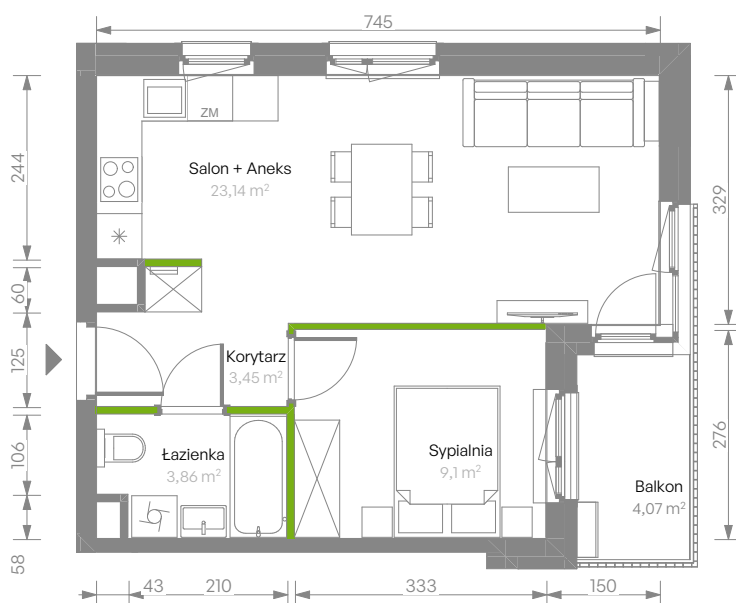

Bemosphere

nr C.09

Powierzchnia **39,55 m²**

Piętro 3

Aranżacja mieszkania jest przykładowa

Powierzchnia użytkowa

Salon + Aneks	23,14 m ²
Sypialnia	9,10 m ²
Łazienka	3,86 m ²
Korytarz	3,45 m ²
Razem	39,55 m²
+ Balkon	4,07 m ²

Rzut kondygnacji Piętro 3

Plan osiedla Budynek C

U nas nigdy nie płacisz za powierzchnię pod ścianami działowymi