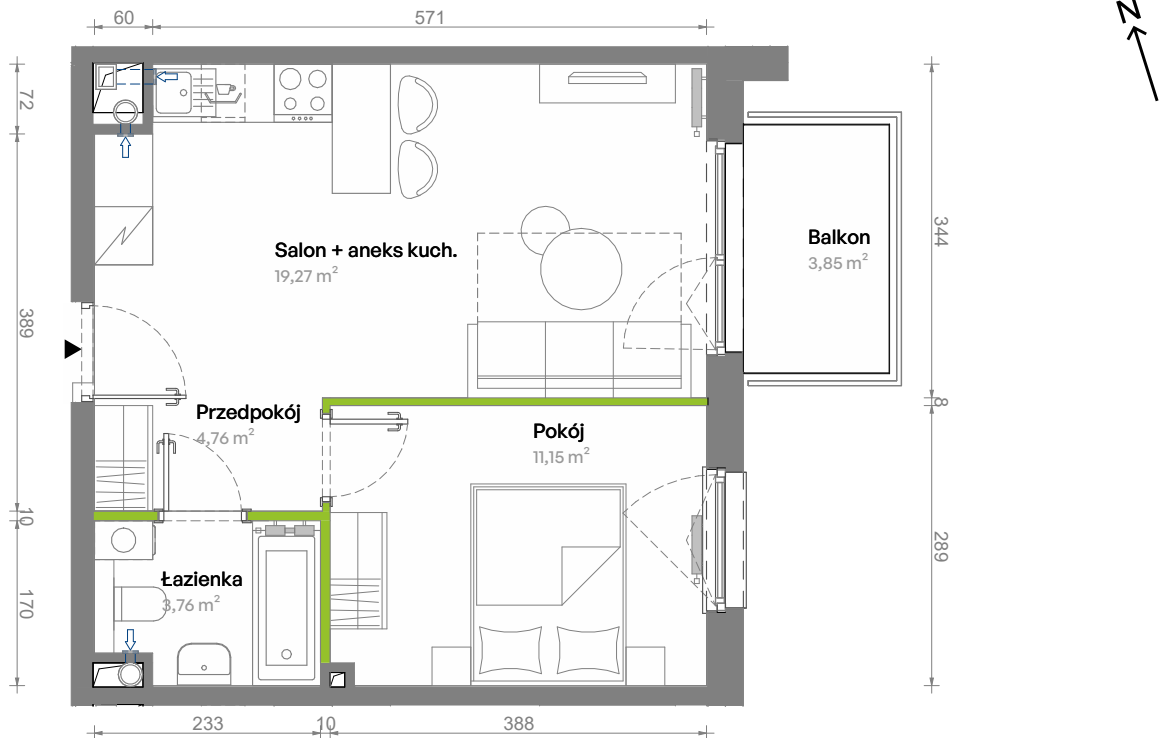

Południe Vita.

nr E3.01.15

Powierzchnia **38,94 m²**

Piętro **01**

Aranżacja mieszkania jest przykładowa.
Podano orientacyjne wymiary pomieszczeń.

Powierzchnia **użytkowa**

Rzut kondygnacji **Piętro 01**

Plan osiedla **Budynek E3**

Przedpokój	4,76 m ²
Salon + aneks kuch.	19,27 m ²
Pokój	11,15 m ²
Łazienka	3,76 m ²
Razem	38,94 m²
+ Balkon	3,85 m ²

U nas nigdy nie płacisz za powierzchnię pod ścianami działowymi