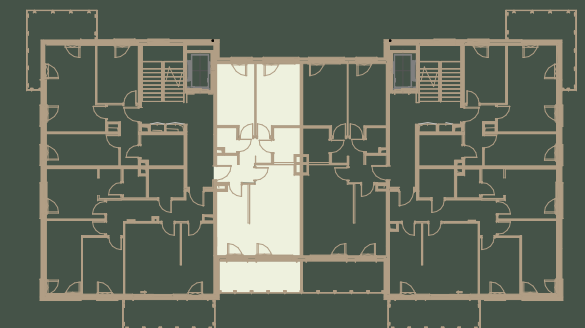

Położenie mieszkania w budynku

Wartość brutto PLN

APA WOJCIECHOWSKI
ARCHITEKCI

spravia

Spravia Drewny Sp. z o.o.
www.apartamentyonelife.pl