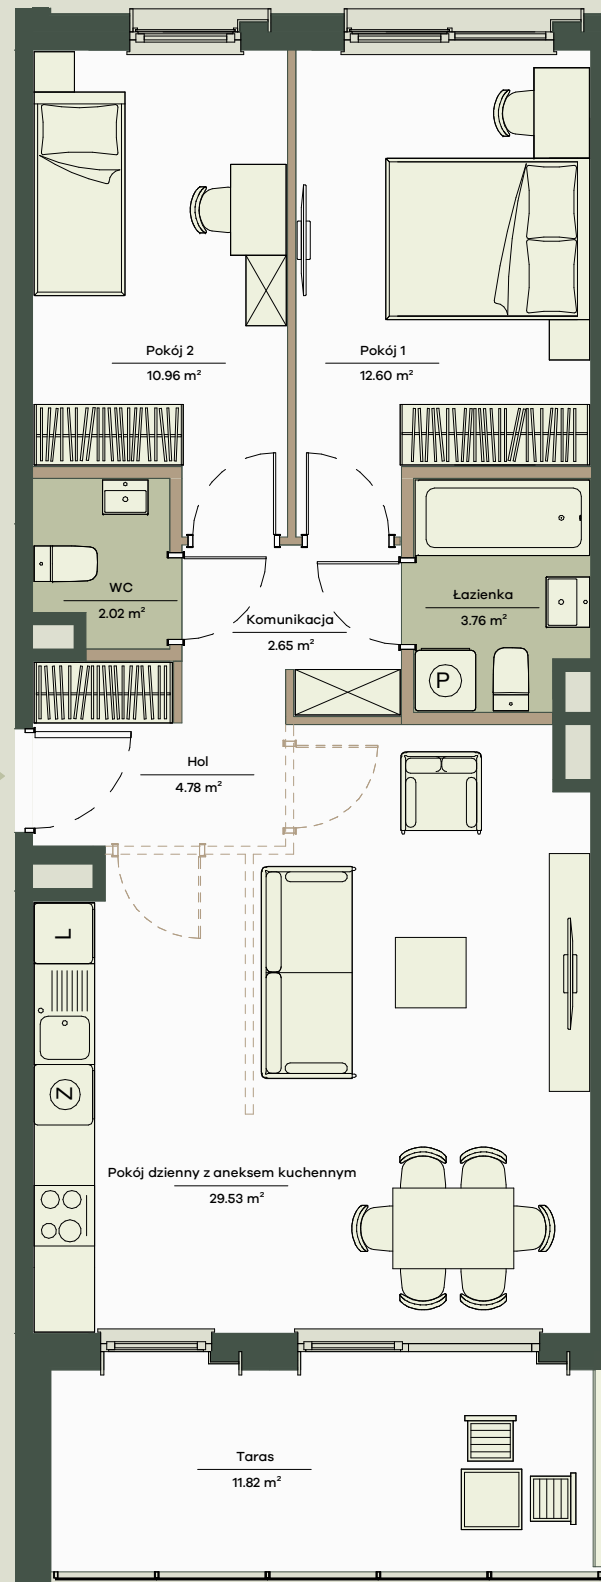

Mieszkanie nr 47

3 pokoje, 68.81 m²

0 1 2 3 4 5m

Legenda

 Potencjalna możliwość aranżacyjna przebiegu ścianek działowych, nadproży, do wykonania w ramach odpłatnej procedury zmian lokatorskich zgodnie z postanowieniami odrębnej umowy

- Aranżacja lokalu mieszkalnego przedstawiona na rzucie jest przykładowa.
- Powierzchnia sprzedażowa stanowi sumę powierzchni użytkowej lokalu oraz powierzchni lokalu zajętej przez elementy nadające się do usunięcia lub innej aranżacji, w tym ścianki działowe nie będące elementem konstrukcji i nie zawierające szachtów instalacyjnych.
- Powierzchnia użytkowa lokalu określona jest na podstawie Rozporządzenia Ministra Rozwoju z dnia 11 września 2020 r. w sprawie szczegółowego zakresu i formy projektu budowlanego oraz uwzględnieniu treści Polskiej Normy PN-ISO 9836:2022-07
- Niniejsza karta katalogowa opracowana została na podstawie projektu budowlanego. W toku dalszego projektowania, budowy lub zmian lokatorskich, mogą nastąpić zmiany w stosunku do informacji zawartych na karcie katalogowej, w szczególności w zakresie: powierzchni sprzedażowej, powierzchni użytkowej, układu pomieszczeń oraz usytuowania elementów nadających się do usunięcia lub innej aranżacji, takich jak np. ścianki działowe.
- Informacje na karcie nie stanowią oferty handlowej w rozumieniu art. 66 kodeksu cywilnego.

Onelife Powsin

ul. Łukasza Drewny, Warszawa

B3 Budynek	K4 Klatka	1 Piętro	47 Lokal nr
3 Liczba pokoi	68.81 m² Powierzchnia sprzedażowa		

Zestawienie powierzchni

Pokój dzienny z aneksem kuchennym	29.56m ²
Pokój 1	12.60m ²
Pokój 2	10.96m ²
Hol	4.78m ²
Łazienka	3.76m ²
Komunikacja	2.65m ²
WC	2.02m ²
Powierzchnia użytkowa	66.33 m²
Powierzchnia zajęta przez elementy nadające się do usunięcia lub innej aranżacji, w tym ścianki działowe nie będące elementem konstrukcji i nie zawierające szachtów instalacyjnych	2.48 m ²
Taras	11.82m²