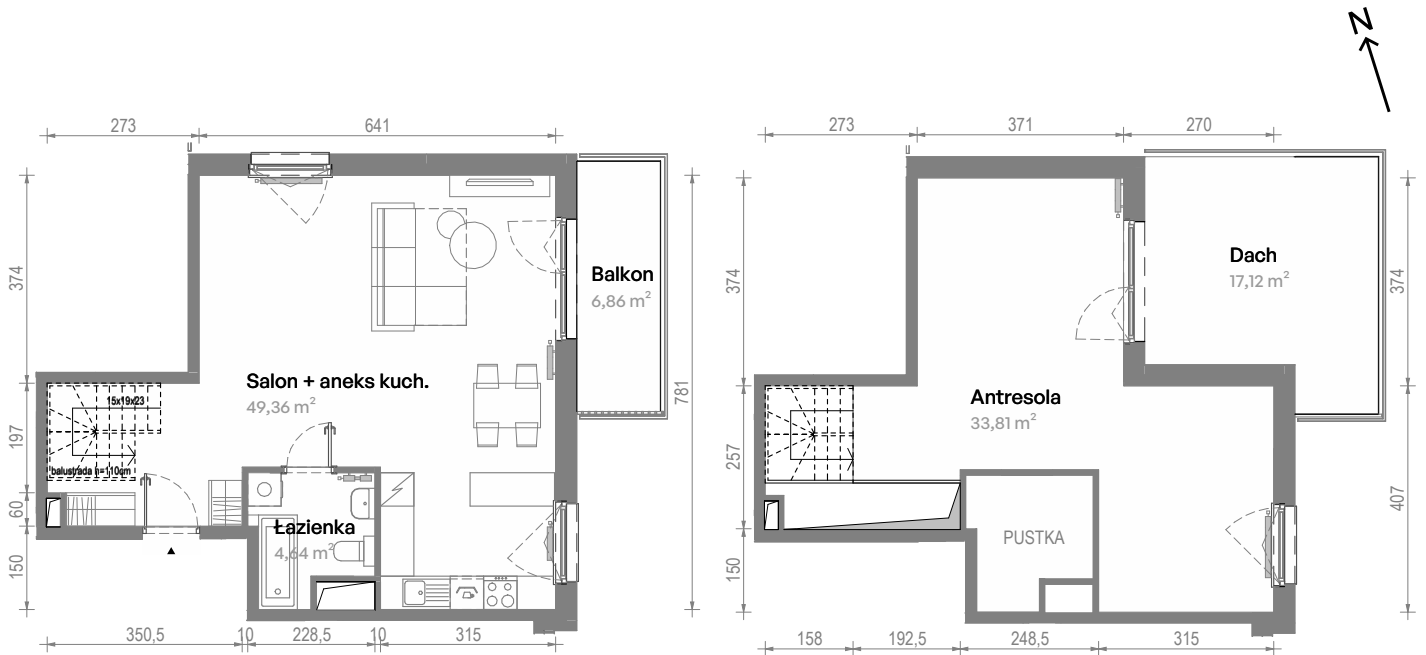

Południe Vita.

nr A2.03.29

Powierzchnia **87,81 m²**

Piętro **3**

Aranżacja mieszkania jest przykładowa.
Podano orientacyjne wymiary pomieszczeń.

Powierzchnia **użytkowa**

Rzut kondygnacji **Piętro 3**

Plan osiedla **Budynek A2**

Salon + aneks kuch.	49,36 m ²
Łazienka	4,64 m ²
Antresola	33,81 m ²
Razem	87,81 m²
+ Balkon	6,86 m ²
+ Dach	17,12 m ²

U nas nigdy nie płacisz za powierzchnię pod ścianami działowymi